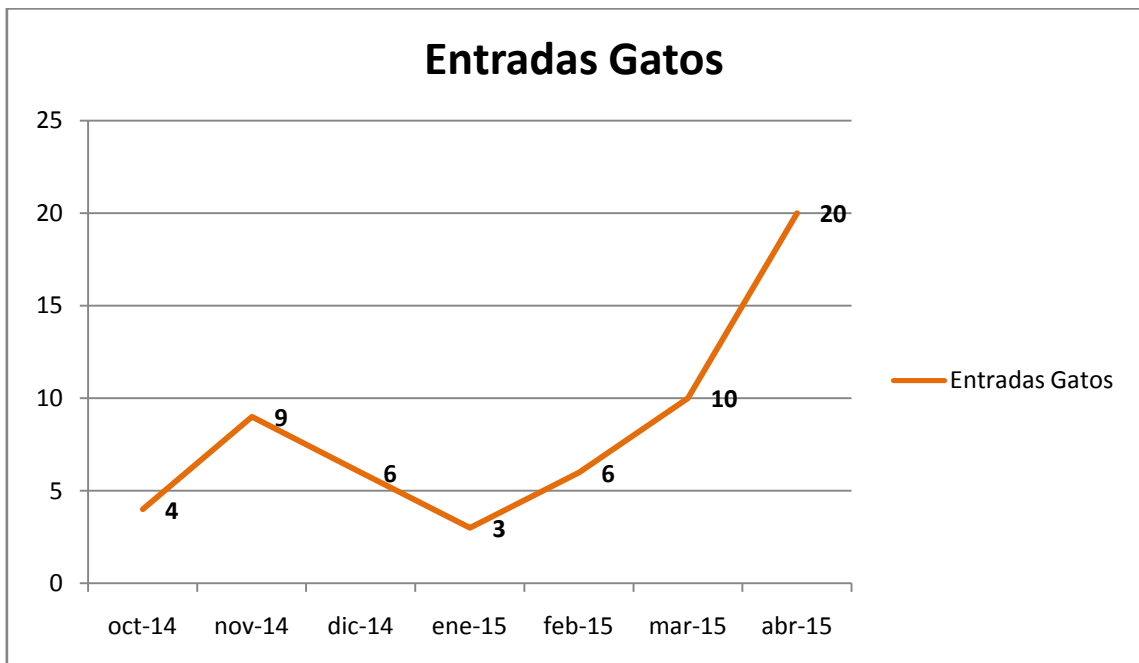

**Ilustración 8:** Población de Gatos de Sa Coma desde Octubre 2014 (Recuento efectuado el último día de cada mes).

## 2.2 – Entradas y Salidas:

### Entradas Gatos:

| Mes            | Entradas Gatos |
|----------------|----------------|
| Octubre 2014   | 4              |
| Noviembre 2014 | 9              |
| Diciembre 2014 | 6              |
| Enero 2015     | 3              |
| Febrero 2015   | 6              |
| Marzo 2015     | 10             |
| Abril 2015     | 20             |
| <b>TOTAL</b>   | <b>58</b>      |

Ilustración 9: Entradas Gatos desde Octubre de 2014