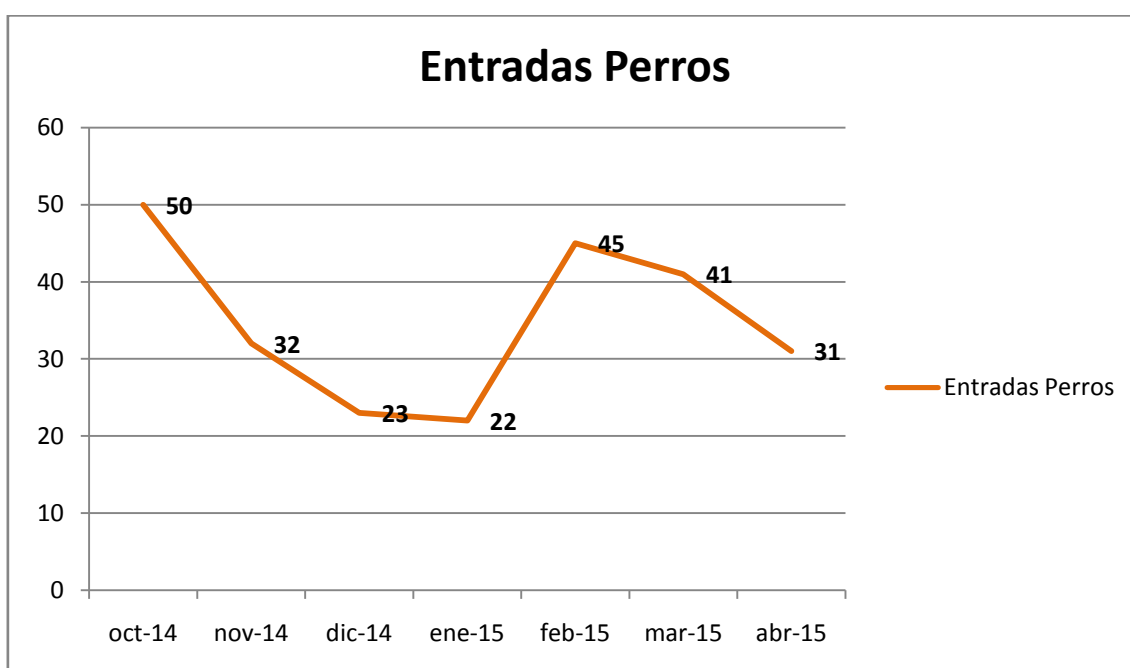

Ilustración 1: Población de perros de Sa Coma desde Octubre de 2014 (Recuento efectuado el último día de cada mes).

## 1.2 Entradas y Salidas

Entradas Perros:

| Mes                   | Entradas Perros |
|-----------------------|-----------------|
| <b>Octubre 2014</b>   | 50              |
| <b>Noviembre 2014</b> | 32              |
| <b>Diciembre 2014</b> | 23              |
| <b>Enero 2015</b>     | 22              |
| <b>Febrero 2015</b>   | 45              |
| <b>Marzo 2015</b>     | 41              |
| <b>Abril 2015</b>     | 31              |
| <b>TOTAL</b>          | <b>244</b>      |

Ilustración 3: Entradas Perros desde Octubre de 2014 (motivo de entrada).

**Salidas Perros:**

| Mes                   | Salidas Perros |
|-----------------------|----------------|
| <b>Octubre 2014</b>   | 46             |
| <b>Noviembre 2014</b> | 31             |
| <b>Diciembre 2014</b> | 25             |
| <b>Enero 2015</b>     | 28             |
| <b>Febrero 2015</b>   | 34             |
| <b>Marzo 2015</b>     | 41             |
| <b>Abril 2015</b>     | 29             |
| <b>TOTAL</b>          | <b>234</b>     |