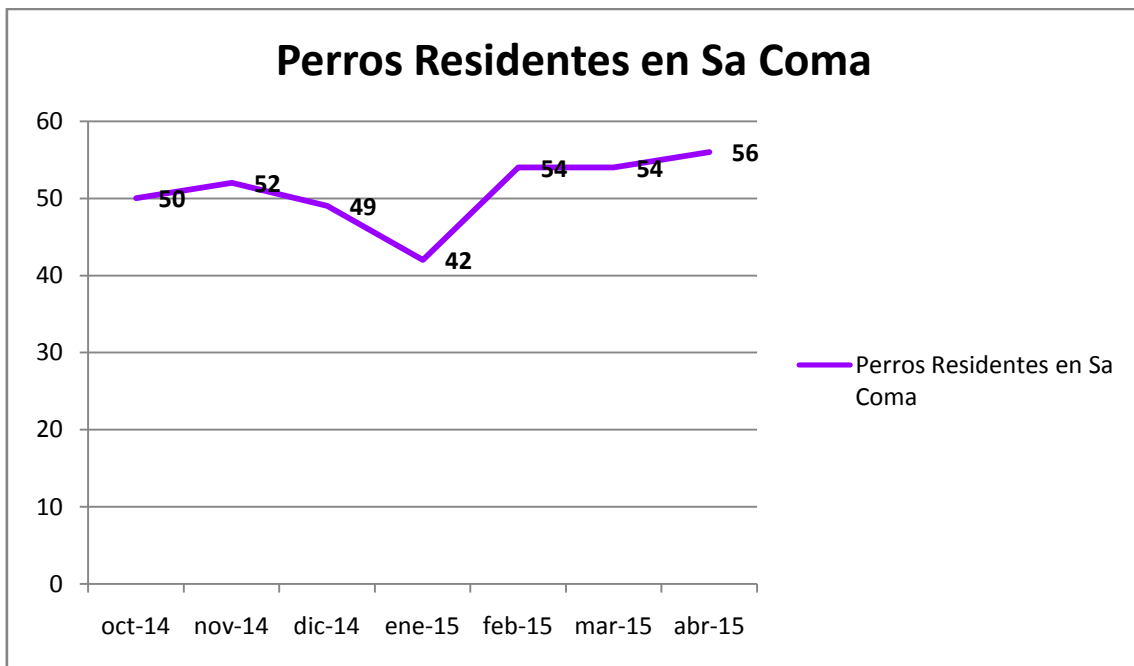

### 1.1 Perros residentes en Sa Coma:

| Mes            | Perros Residentes en Sa Coma |
|----------------|------------------------------|
| Octubre 2014   | 50                           |
| Noviembre 2014 | 52                           |
| Diciembre 2014 | 49                           |
| Enero 2015     | 42                           |
| Febrero 2015   | 54                           |
| Marzo 2015     | 54                           |
| Abril 2015     | 56                           |

Ilustración 1: Población de perros de Sa Coma desde Octubre de 2014 (Recuento efectuado el último día de cada mes).