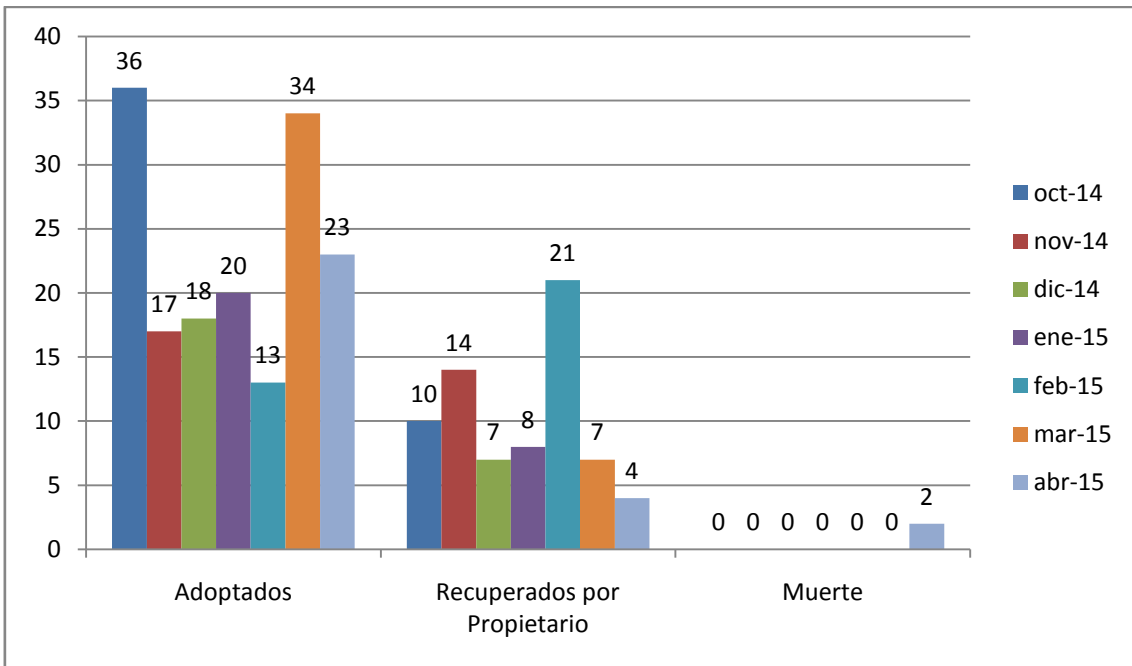

Ilustración 3: Entradas Perros desde Octubre de 2014 (motivo de entrada).

**Salidas Perros:**

| Mes                   | Salidas Perros |
|-----------------------|----------------|
| <b>Octubre 2014</b>   | 46             |
| <b>Noviembre 2014</b> | 31             |
| <b>Diciembre 2014</b> | 25             |
| <b>Enero 2015</b>     | 28             |
| <b>Febrero 2015</b>   | 34             |
| <b>Marzo 2015</b>     | 41             |
| <b>Abril 2015</b>     | 29             |
| <b>TOTAL</b>          | <b>234</b>     |

Ilustración 4: Salidas Perros desde Octubre 2014

Motivos de Salida:

| Motivo de Salida                   | Oct 2014  | Nov 2014  | Dic 2014  | Enero 2015 | Febrero 2015 | Marzo 2015 | Abril 2015 | Total Perros |
|------------------------------------|-----------|-----------|-----------|------------|--------------|------------|------------|--------------|
| <b>Adoptados</b>                   | 36        | 17        | 18        | 20         | 13           | 34         | 23         | <b>161</b>   |
| <b>Recuperados por propietario</b> | 10        | 14        | 7         | 8          | 21           | 7          | 4          | <b>71</b>    |
| <b>Muerte</b>                      | 0         | 0         | 0         | 0          | 0            | 0          | 2          | <b>2</b>     |
| <b>TOTAL</b>                       | <b>46</b> | <b>31</b> | <b>25</b> | <b>28</b>  | <b>34</b>    | <b>41</b>  | <b>29</b>  | <b>234</b>   |

Ilustración 5: Salidas Perros desde Octubre de 2014 (motivo de salida).

Ilustración 6: Adopciones Perros desde octubre 2014

Ilustración 7: Comparativa Entradas y Salidas Perros desde Octubre de 2014.

Ilustración 8: Comparativa Entradas y Salidas Perros desde Octubre de 2014

## **2 – GATOS:**