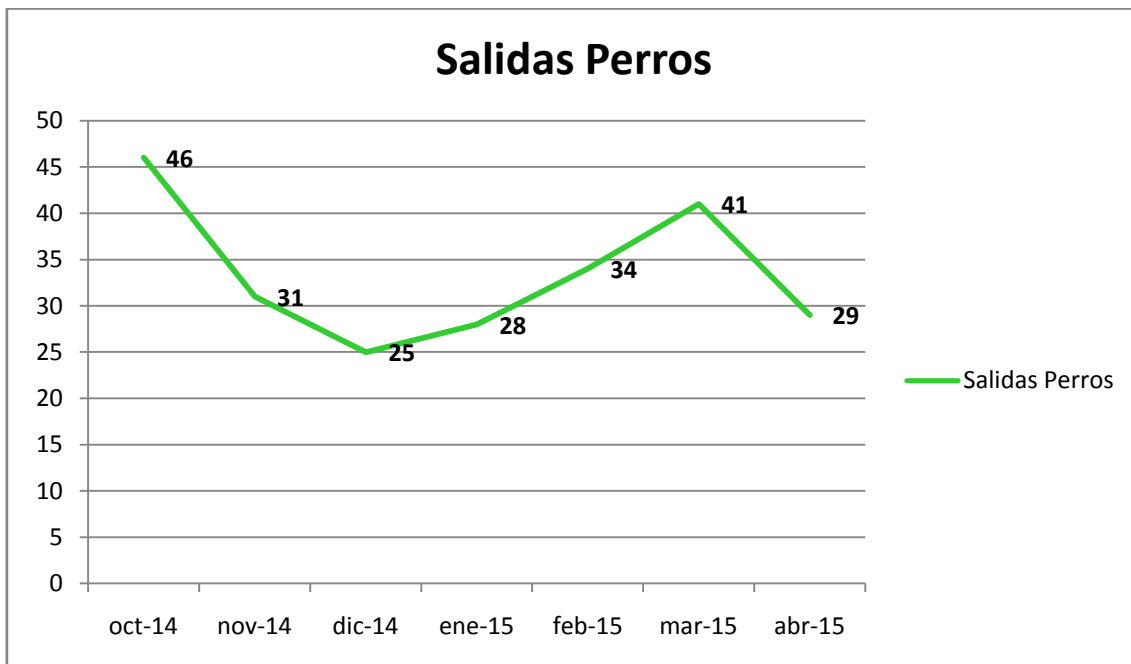

Ilustración 3: Entradas Perros desde Octubre de 2014 (motivo de entrada).

**Salidas Perros:**

| Mes                   | Salidas Perros |
|-----------------------|----------------|
| <b>Octubre 2014</b>   | 46             |
| <b>Noviembre 2014</b> | 31             |
| <b>Diciembre 2014</b> | 25             |
| <b>Enero 2015</b>     | 28             |
| <b>Febrero 2015</b>   | 34             |
| <b>Marzo 2015</b>     | 41             |
| <b>Abril 2015</b>     | 29             |
| <b>TOTAL</b>          | <b>234</b>     |

Ilustración 4: Salidas Perros desde Octubre 2014

Motivos de Salida:

| Motivo de Salida                   | Oct 2014  | Nov 2014  | Dic 2014  | Enero 2015 | Febrero 2015 | Marzo 2015 | Abril 2015 | Total Perros |
|------------------------------------|-----------|-----------|-----------|------------|--------------|------------|------------|--------------|
| <b>Adoptados</b>                   | 36        | 17        | 18        | 20         | 13           | 34         | 23         | <b>161</b>   |
| <b>Recuperados por propietario</b> | 10        | 14        | 7         | 8          | 21           | 7          | 4          | <b>71</b>    |
| <b>Muerte</b>                      | 0         | 0         | 0         | 0          | 0            | 0          | 2          | <b>2</b>     |
| <b>TOTAL</b>                       | <b>46</b> | <b>31</b> | <b>25</b> | <b>28</b>  | <b>34</b>    | <b>41</b>  | <b>29</b>  | <b>234</b>   |

Ilustración 5: Salidas Perros desde Octubre de 2014 (motivo de salida).

Ilustración 6: Adopciones Perros desde octubre 2014

Ilustración 7: Comparativa Entradas y Salidas Perros desde Octubre de 2014.

Ilustración 8: Comparativa Entradas y Salidas Perros desde Octubre de 2014