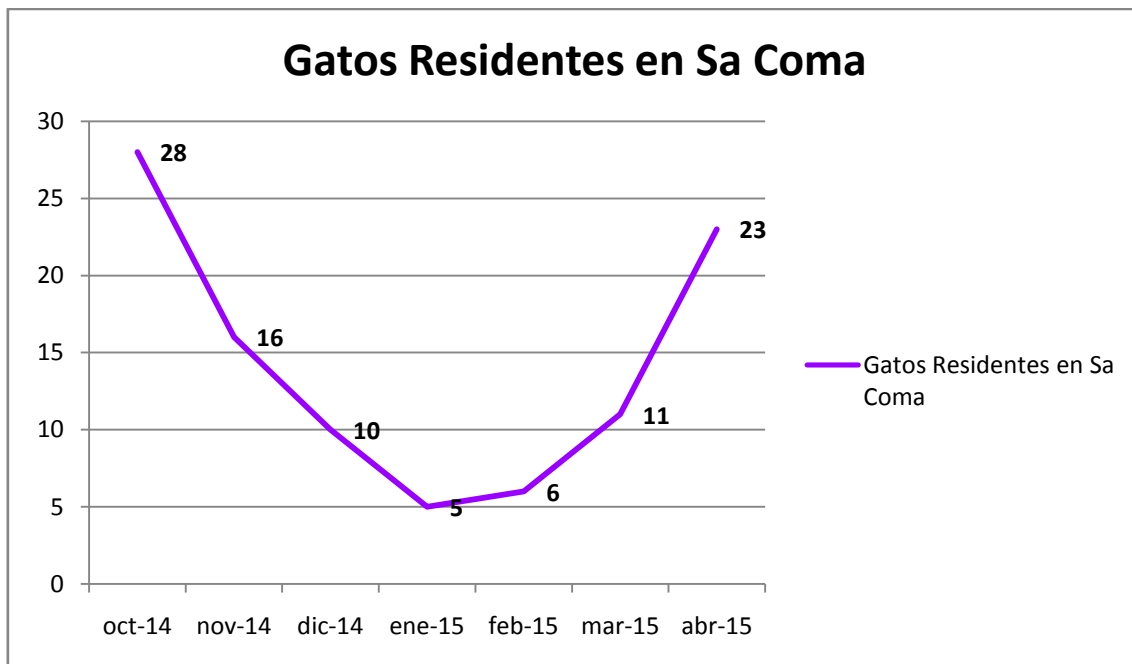

2 – GATOS:

2.1 – Gatos Residentes en Sa Coma:

Mes	Gatos Residentes en Sa Coma
Octubre 2014	28
Noviembre 2014	16
Diciembre 2014	10
Enero 2015	5
Febrero 2015	6
Marzo 2015	11
Abril 2015	23

Ilustración 8: Población de Gatos de Sa Coma desde Octubre 2014 (Recuento efectuado el último día de cada mes).