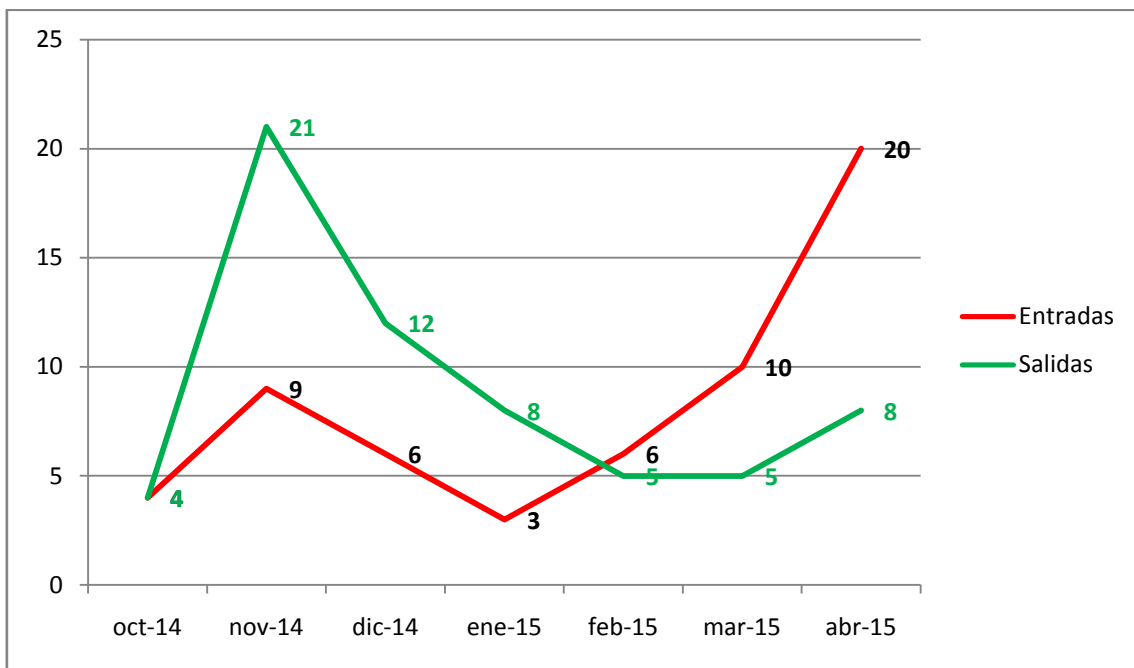

### Entradas Gatos:

| Mes            | Entradas Gatos |
|----------------|----------------|
| Octubre 2014   | 4              |
| Noviembre 2014 | 9              |
| Diciembre 2014 | 6              |
| Enero 2015     | 3              |
| Febrero 2015   | 6              |
| Marzo 2015     | 10             |
| Abril 2015     | 20             |
| <b>TOTAL</b>   | <b>58</b>      |

Ilustración 9: Entradas Gatos desde Octubre de 2014

### Salidas Gatos:

| Mes            | Salidas Gatos |
|----------------|---------------|
| Octubre 2014   | 4             |
| Noviembre 2014 | 21            |
| Diciembre 2014 | 12            |
| Enero 2015     | 8             |
| Febrero 2015   | 5             |
| Marzo 2015     | 5             |
| Abril 2015     | 8             |
| <b>TOTAL</b>   | <b>63</b>     |

Ilustración 10: Salidas Gatos desde Octubre de 2014

Ilustración 11: Adopciones Gatos desde Octubre 2014

Ilustración 12: Comparativa Entradas y Salidas Gatos desde octubre de 2014.

Ilustración 13: Comparativa Entradas y Salidas Gatos desde Octubre de 2014