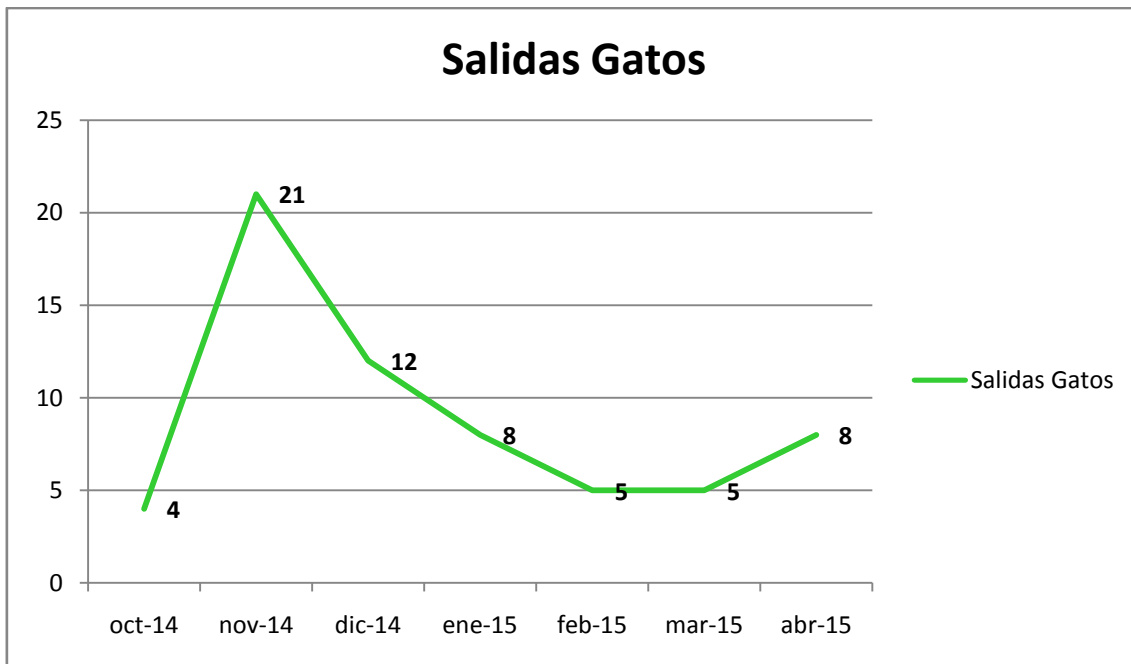

### Entradas Gatos:

| Mes            | Entradas Gatos |
|----------------|----------------|
| Octubre 2014   | 4              |
| Noviembre 2014 | 9              |
| Diciembre 2014 | 6              |
| Enero 2015     | 3              |
| Febrero 2015   | 6              |
| Marzo 2015     | 10             |
| Abril 2015     | 20             |
| <b>TOTAL</b>   | <b>58</b>      |

Ilustración 9: Entradas Gatos desde Octubre de 2014

### Salidas Gatos:

| Mes            | Salidas Gatos |
|----------------|---------------|
| Octubre 2014   | 4             |
| Noviembre 2014 | 21            |
| Diciembre 2014 | 12            |
| Enero 2015     | 8             |
| Febrero 2015   | 5             |
| Marzo 2015     | 5             |
| Abril 2015     | 8             |
| <b>TOTAL</b>   | <b>63</b>     |

Ilustración 10: Salidas Gatos desde Octubre de 2014

Ilustración 11: Adopciones Gatos desde Octubre 2014

Ilustración 12: Comparativa Entradas y Salidas Gatos desde octubre de 2014.

Ilustración 13: Comparativa Entradas y Salidas Gatos desde Octubre de 2014