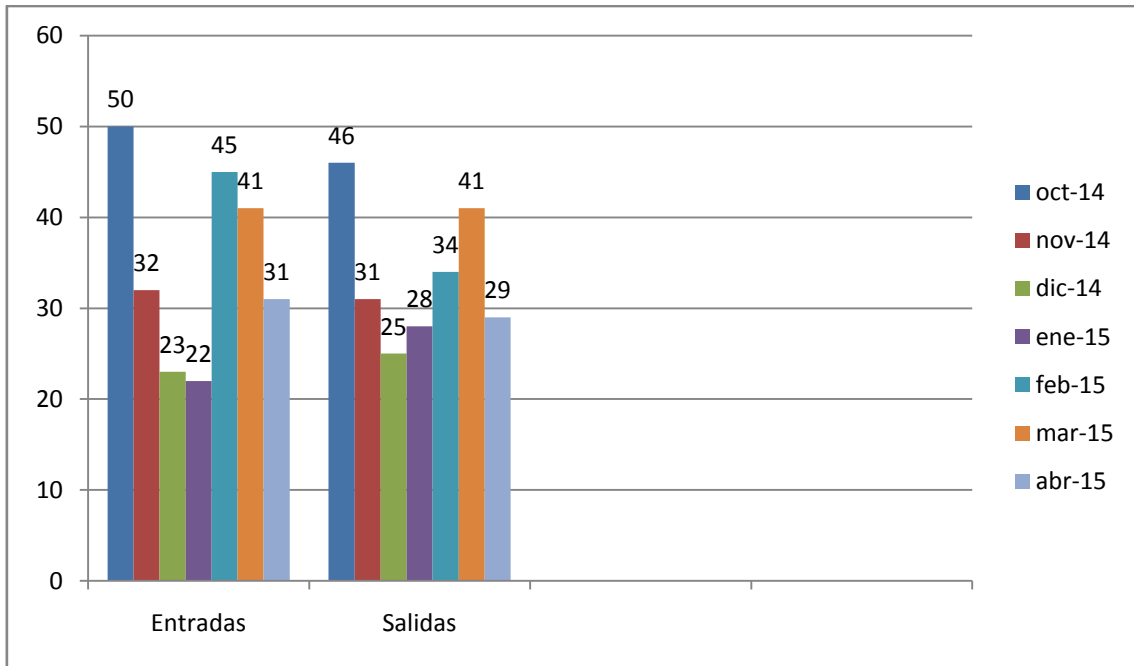

Ilustración 3: Entradas Perros desde Octubre de 2014 (motivo de entrada).

**Salidas Perros:**

| Mes                   | Salidas Perros |
|-----------------------|----------------|
| <b>Octubre 2014</b>   | 46             |
| <b>Noviembre 2014</b> | 31             |
| <b>Diciembre 2014</b> | 25             |
| <b>Enero 2015</b>     | 28             |
| <b>Febrero 2015</b>   | 34             |
| <b>Marzo 2015</b>     | 41             |
| <b>Abril 2015</b>     | 29             |
| <b>TOTAL</b>          | <b>234</b>     |

Ilustración 4: Salidas Perros desde Octubre 2014

Motivos de Salida:

| Motivo de Salida                   | Oct 2014  | Nov 2014  | Dic 2014  | Enero 2015 | Febrero 2015 | Marzo 2015 | Abril 2015 | Total Perros |
|------------------------------------|-----------|-----------|-----------|------------|--------------|------------|------------|--------------|
| <b>Adoptados</b>                   | 36        | 17        | 18        | 20         | 13           | 34         | 23         | <b>161</b>   |
| <b>Recuperados por propietario</b> | 10        | 14        | 7         | 8          | 21           | 7          | 4          | <b>71</b>    |
| <b>Muerte</b>                      | 0         | 0         | 0         | 0          | 0            | 0          | 2          | <b>2</b>     |
| <b>TOTAL</b>                       | <b>46</b> | <b>31</b> | <b>25</b> | <b>28</b>  | <b>34</b>    | <b>41</b>  | <b>29</b>  | <b>234</b>   |

Ilustración 5: Salidas Perros desde Octubre de 2014 (motivo de salida).

Ilustración 6: Adopciones Perros desde octubre 2014

Ilustración 7: Comparativa Entradas y Salidas Perros desde Octubre de 2014.

Ilustración 8: Comparativa Entradas y Salidas Perros desde Octubre de 2014

## **2 – GATOS:**