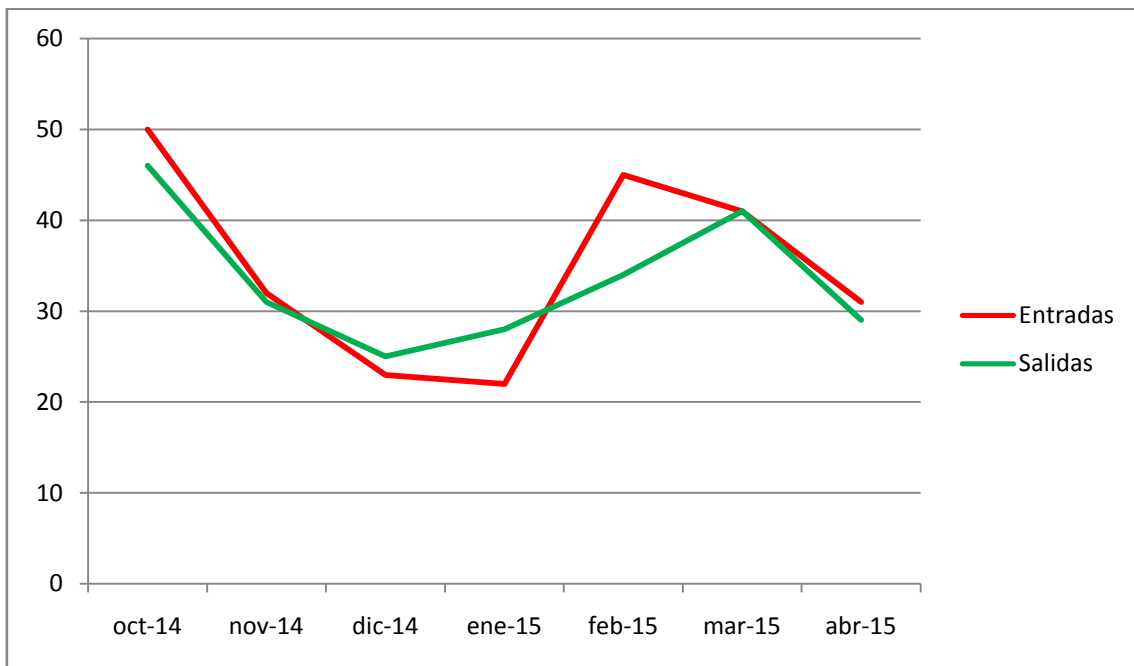

Ilustración 3: Entradas Perros desde Octubre de 2014 (motivo de entrada).

**Salidas Perros:**

| Mes                   | Salidas Perros |
|-----------------------|----------------|
| <b>Octubre 2014</b>   | 46             |
| <b>Noviembre 2014</b> | 31             |
| <b>Diciembre 2014</b> | 25             |
| <b>Enero 2015</b>     | 28             |
| <b>Febrero 2015</b>   | 34             |
| <b>Marzo 2015</b>     | 41             |
| <b>Abril 2015</b>     | 29             |
| <b>TOTAL</b>          | <b>234</b>     |

Ilustración 4: Salidas Perros desde Octubre 2014

Motivos de Salida:

| Motivo de Salida                   | Oct 2014  | Nov 2014  | Dic 2014  | Enero 2015 | Febrero 2015 | Marzo 2015 | Abril 2015 | Total Perros |
|------------------------------------|-----------|-----------|-----------|------------|--------------|------------|------------|--------------|
| <b>Adoptados</b>                   | 36        | 17        | 18        | 20         | 13           | 34         | 23         | <b>161</b>   |
| <b>Recuperados por propietario</b> | 10        | 14        | 7         | 8          | 21           | 7          | 4          | <b>71</b>    |
| <b>Muerte</b>                      | 0         | 0         | 0         | 0          | 0            | 0          | 2          | <b>2</b>     |
| <b>TOTAL</b>                       | <b>46</b> | <b>31</b> | <b>25</b> | <b>28</b>  | <b>34</b>    | <b>41</b>  | <b>29</b>  | <b>234</b>   |

Ilustración 5: Salidas Perros desde Octubre de 2014 (motivo de salida).

Ilustración 6: Adopciones Perros desde octubre 2014

Ilustración 7: Comparativa Entradas y Salidas Perros desde Octubre de 2014.

Ilustración 8: Comparativa Entradas y Salidas Perros desde Octubre de 2014

## **2 – GATOS:**