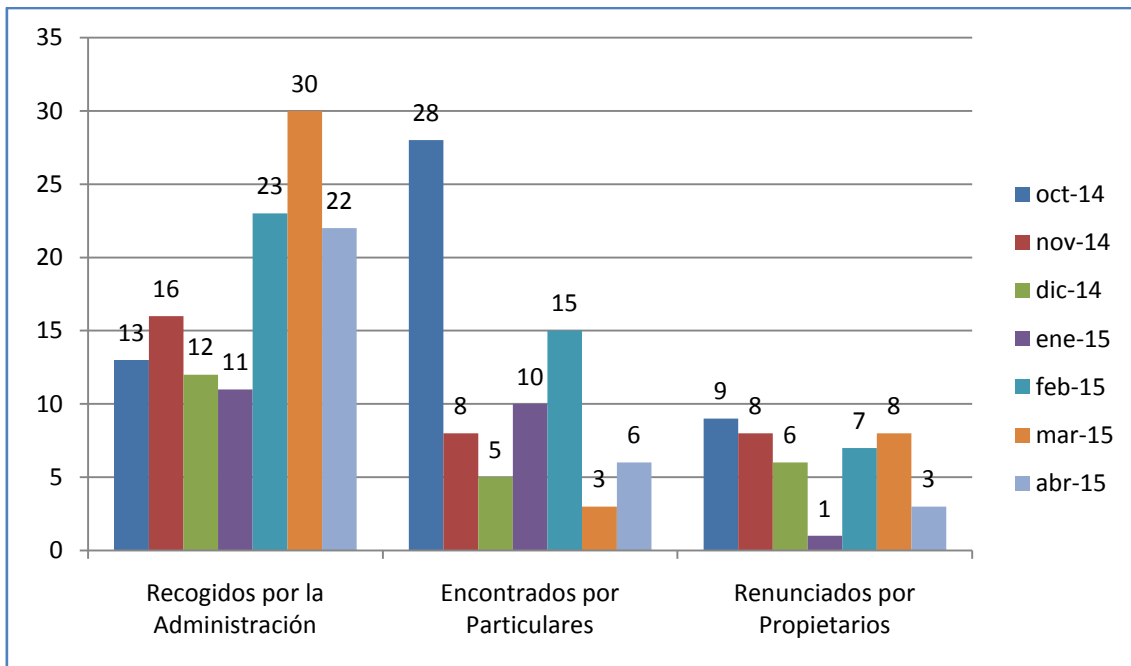

## 1.2 Entradas y Salidas

Entradas Perros:

| Mes                   | Entradas Perros |
|-----------------------|-----------------|
| <b>Octubre 2014</b>   | 50              |
| <b>Noviembre 2014</b> | 32              |
| <b>Diciembre 2014</b> | 23              |
| <b>Enero 2015</b>     | 22              |
| <b>Febrero 2015</b>   | 45              |
| <b>Marzo 2015</b>     | 41              |
| <b>Abril 2015</b>     | 31              |
| <b>TOTAL</b>          | <b>244</b>      |

Ilustración 2: Entradas Perros desde Octubre de 2014

Motivos de entrada:

| Motivo de Entrada              | Oct 2014  | Nov 2014  | Dic 2014  | Ene 2015  | Feb 2015  | Mar 2015  | Abril 2015 | TOTAL PERROS |
|--------------------------------|-----------|-----------|-----------|-----------|-----------|-----------|------------|--------------|
| Recogidos por Sa Coma          | 13        | 16        | 12        | 11        | 23        | 30        | 22         | <b>127</b>   |
| Encontrados por particular     | 28        | 8         | 5         | 10        | 15        | 3         | 6          | <b>75</b>    |
| Renunciados por su propietario | 9         | 8         | 6         | 1         | 7         | 8         | 3          | <b>42</b>    |
| <b>TOTAL</b>                   | <b>50</b> | <b>32</b> | <b>23</b> | <b>22</b> | <b>45</b> | <b>41</b> | <b>31</b>  | <b>244</b>   |

Ilustración 3: Entradas Perros desde Octubre de 2014 (motivo de entrada).

**Salidas Perros:**

| Mes                   | Salidas Perros |
|-----------------------|----------------|
| <b>Octubre 2014</b>   | 46             |
| <b>Noviembre 2014</b> | 31             |
| <b>Diciembre 2014</b> | 25             |
| <b>Enero 2015</b>     | 28             |
| <b>Febrero 2015</b>   | 34             |
| <b>Marzo 2015</b>     | 41             |
| <b>Abril 2015</b>     | 29             |
| <b>TOTAL</b>          | <b>234</b>     |