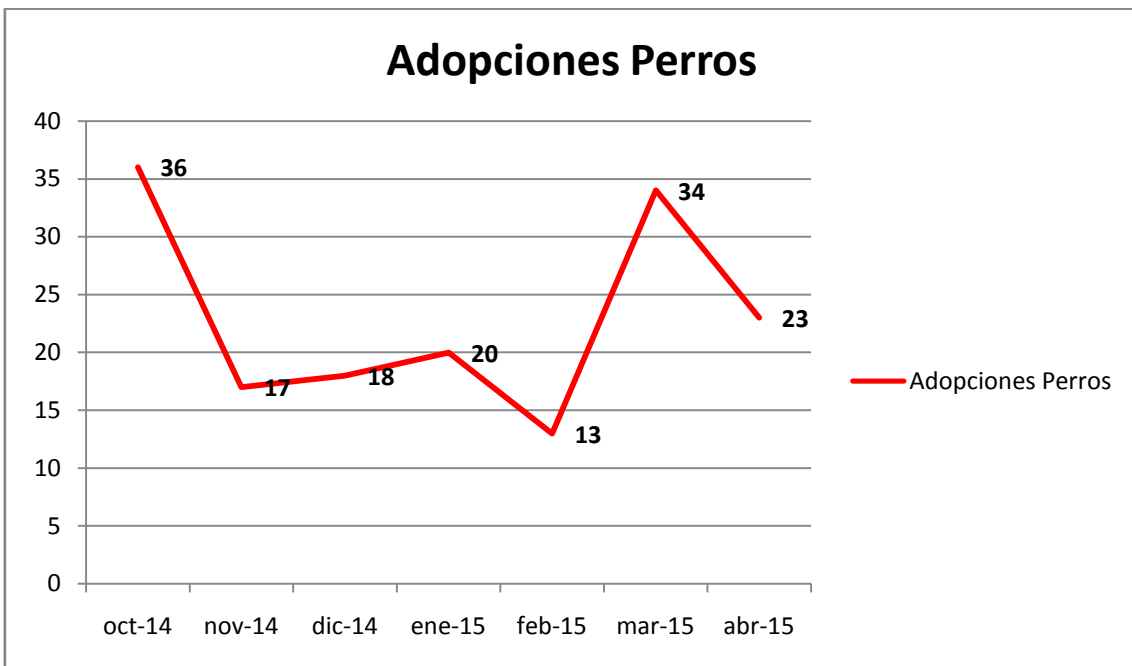

Ilustración 3: Entradas Perros desde Octubre de 2014 (motivo de entrada).

**Salidas Perros:**

| Mes                   | Salidas Perros |
|-----------------------|----------------|
| <b>Octubre 2014</b>   | 46             |
| <b>Noviembre 2014</b> | 31             |
| <b>Diciembre 2014</b> | 25             |
| <b>Enero 2015</b>     | 28             |
| <b>Febrero 2015</b>   | 34             |
| <b>Marzo 2015</b>     | 41             |
| <b>Abril 2015</b>     | 29             |
| <b>TOTAL</b>          | <b>234</b>     |

Ilustración 4: Salidas Perros desde Octubre 2014

Motivos de Salida:

| Motivo de Salida                   | Oct 2014  | Nov 2014  | Dic 2014  | Enero 2015 | Febrero 2015 | Marzo 2015 | Abril 2015 | Total Perros |
|------------------------------------|-----------|-----------|-----------|------------|--------------|------------|------------|--------------|
| <b>Adoptados</b>                   | 36        | 17        | 18        | 20         | 13           | 34         | 23         | <b>161</b>   |
| <b>Recuperados por propietario</b> | 10        | 14        | 7         | 8          | 21           | 7          | 4          | <b>71</b>    |
| <b>Muerte</b>                      | 0         | 0         | 0         | 0          | 0            | 0          | 2          | <b>2</b>     |
| <b>TOTAL</b>                       | <b>46</b> | <b>31</b> | <b>25</b> | <b>28</b>  | <b>34</b>    | <b>41</b>  | <b>29</b>  | <b>234</b>   |

Ilustración 5: Salidas Perros desde Octubre de 2014 (motivo de salida).

Ilustración 6: Adopciones Perros desde octubre 2014

Ilustración 7: Comparativa Entradas y Salidas Perros desde Octubre de 2014.

Ilustración 8: Comparativa Entradas y Salidas Perros desde Octubre de 2014

## **2 – GATOS:**