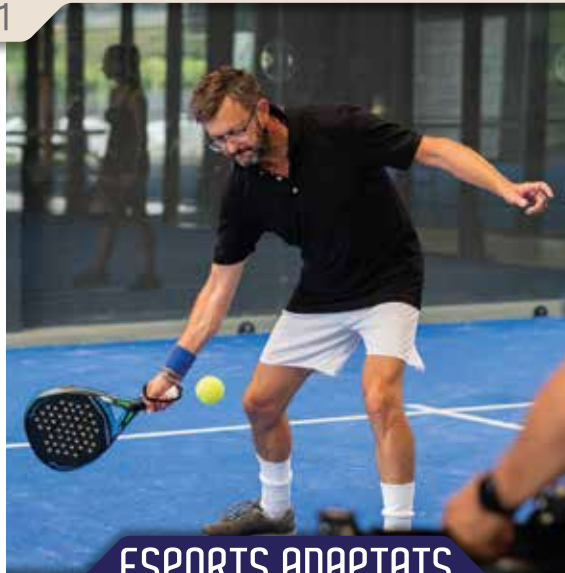

ESPORTS ADAPTATS

PADEL / ADDIF

Pistes de padel d'Es Viver

De 12 a 50 anys

640 153 820 / 640 783 968

info@addifclub.org