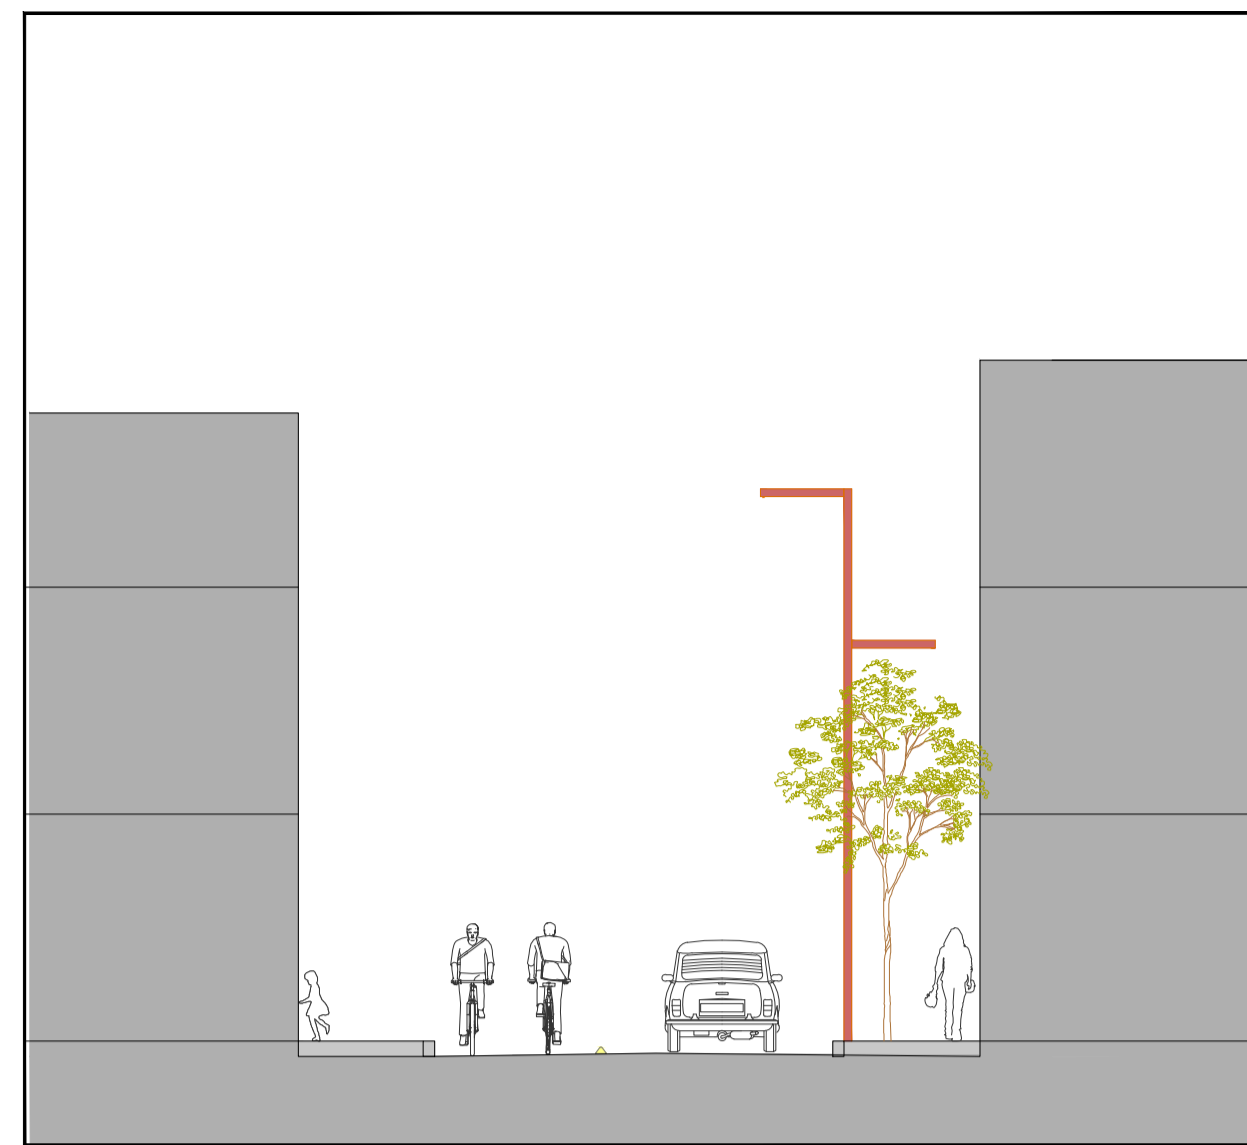

MODELO CARRIL BICI

PLANTA TIPO 1/100

SECCIÓN TIPO 1/100

### LEYENDA

	Carril bici		Contenedor residuos plástico
	Nueva baldosa acera		Contenedor residuos papel
	Farola		Contenedor residuos orgánicos
	Arbol		Contenedor residuos vidrio
	Alcorque Mekano		Contenedor residuos
	Arbolado con alcorque		Aparcabicis
	Banco Godot (310x80)		Máquinas zona azul
	Banco Kushi (240x120)		Buzon correos
	Asiento Kushi (160x160)		Armarios
	Papelera		Pilonas
			Porta bolsas

LEYENDA

TRAMO 03

**Ajuntament d'Eivissa**

**PROYECTO DE REMODELACIÓN DE LA CALLE PERE FRANCÉS IBIZA**

PLANO  
**ESTADO FINAL DISTRIBUCIÓN GENERAL TRAMO 03**

LA ARQUITECTA TÉCNICA MUNICIPAL

**EVA RIERA LOCK**  
 TÉCNICAS  
 DELINEANTES MARILINA SUÑER  
 Vº Bº EL ALCALDE

EXPEDIENTE 2108      FECHA NOVIEMBRE 2022  
 ESCALA 1 / 250      PLANO Nº EF\_02