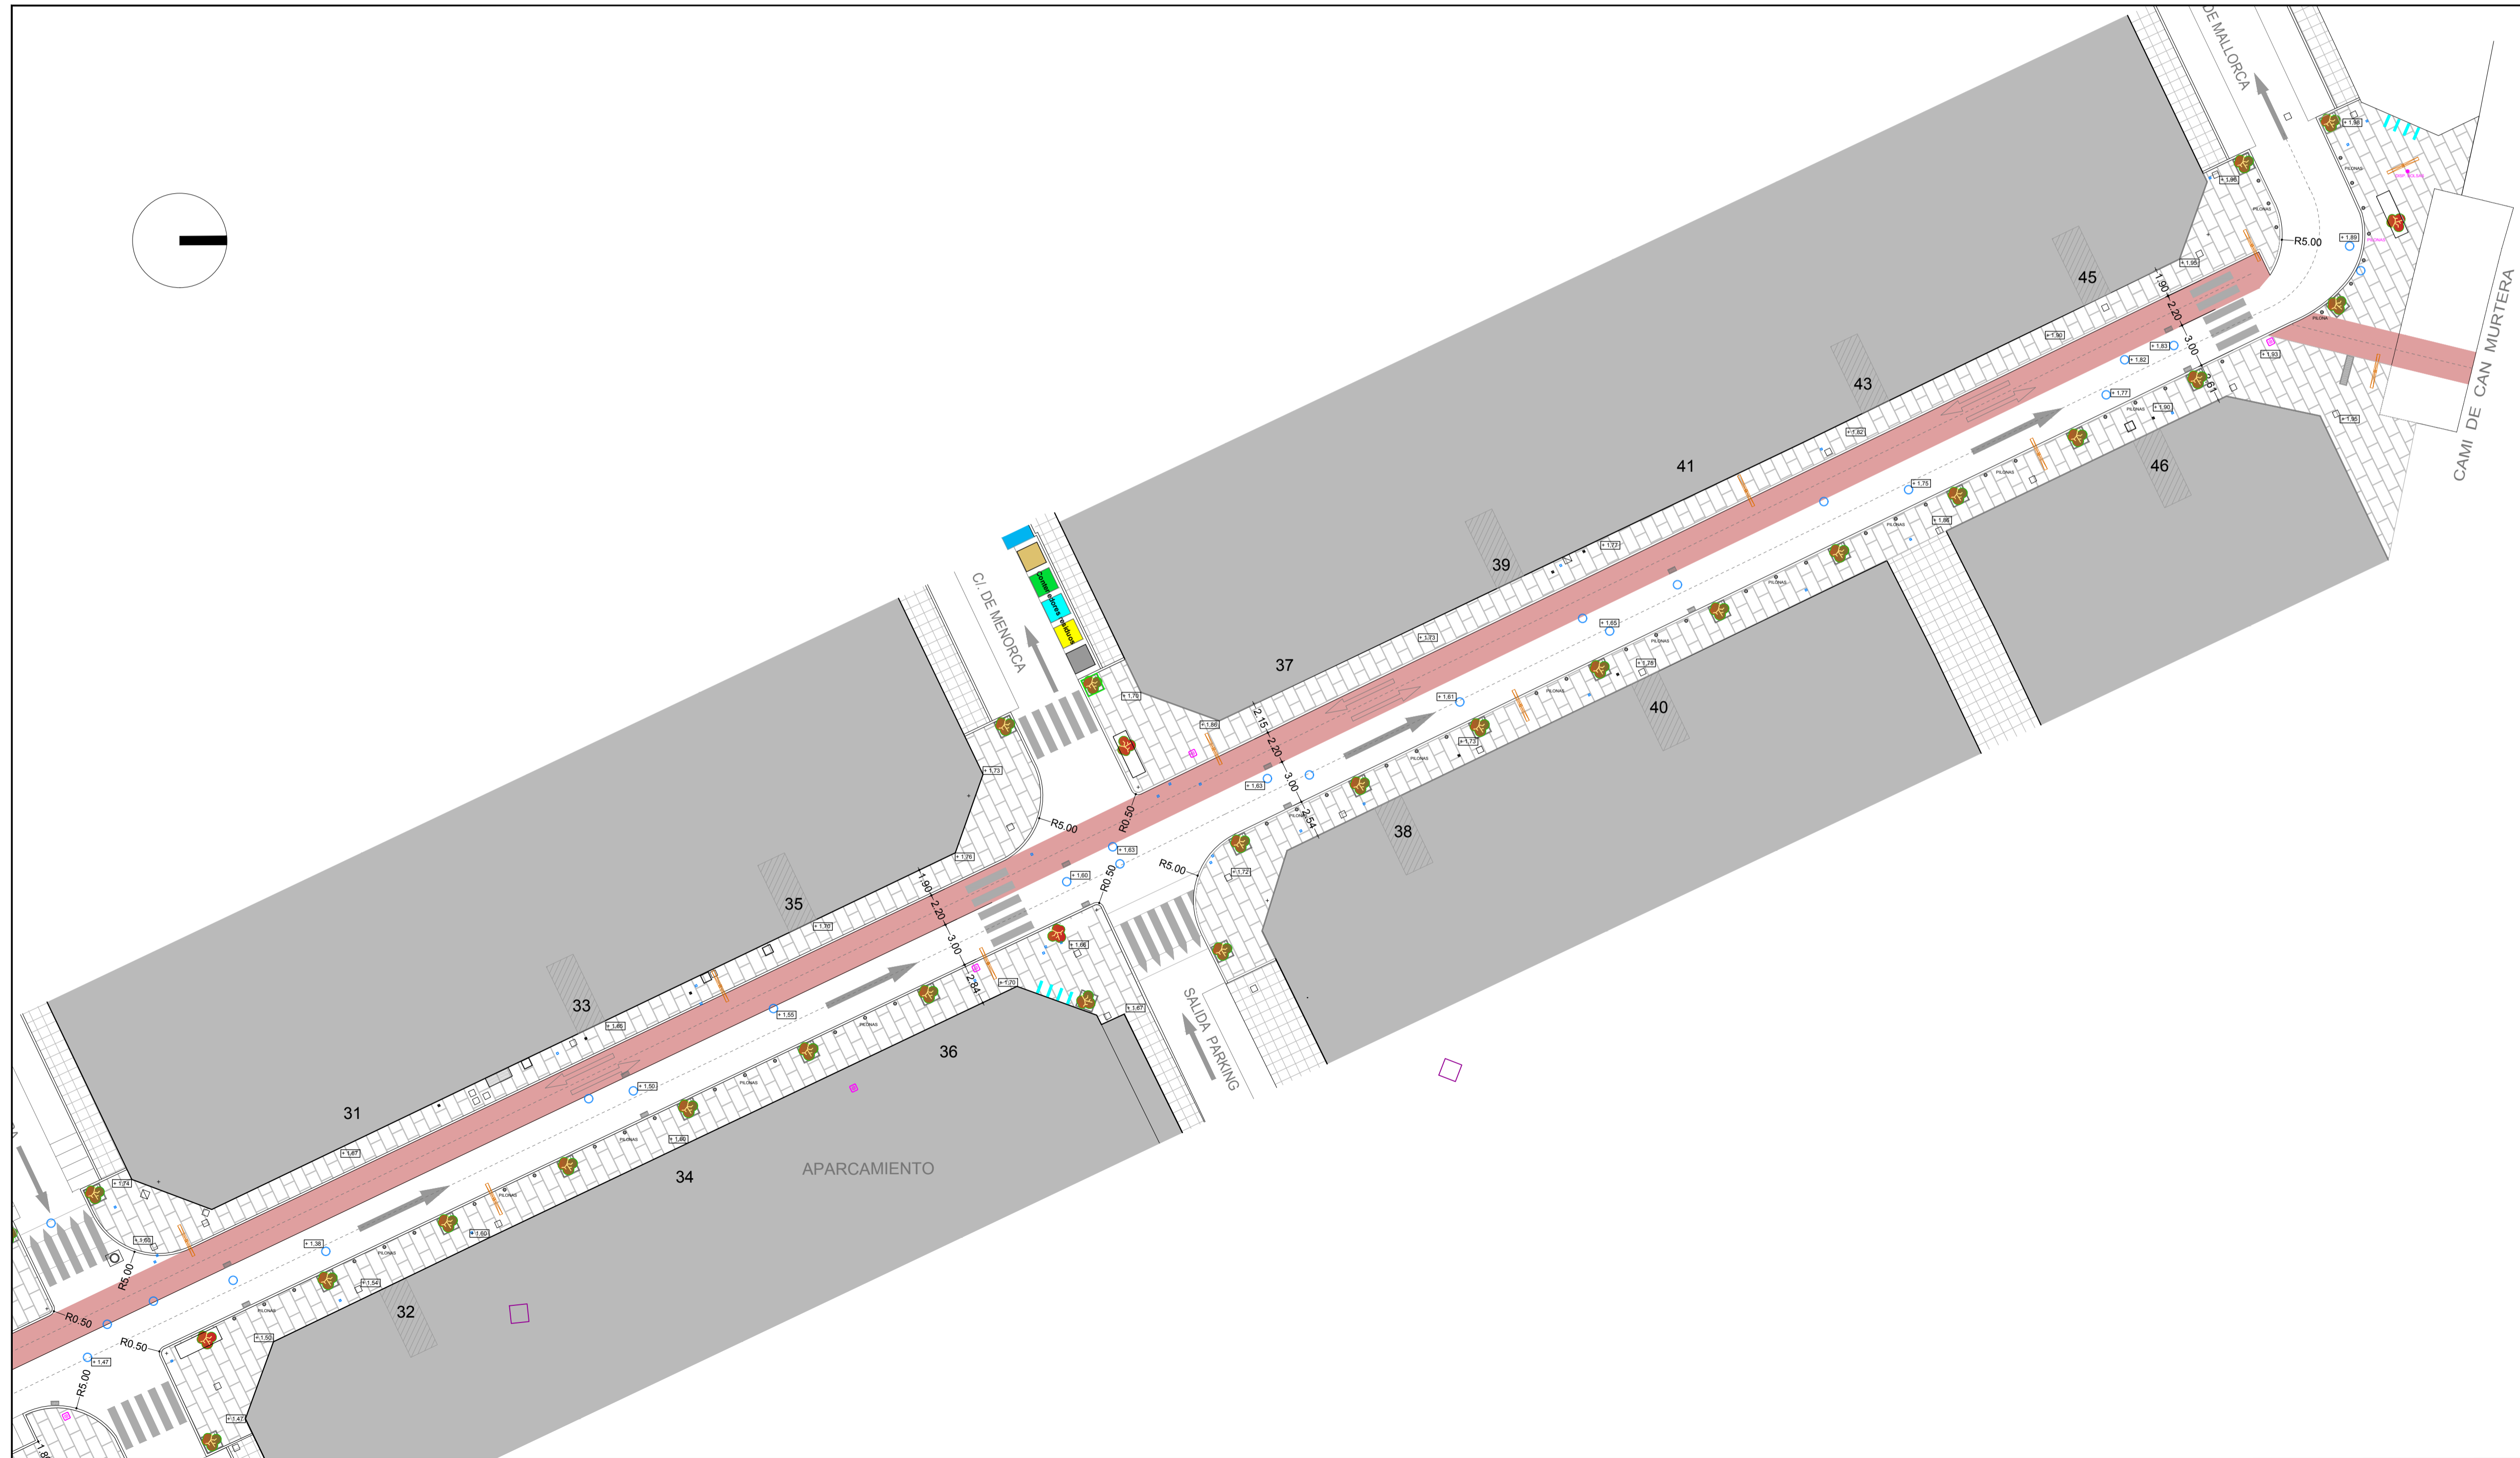

MODELO CARRIL BICI

PLANTA TIPO 1/100

SECCIÓN TIPO 1/100

### LEYENDA

	Carril bici		Contenedor residuos plástico
	Nueva baldosa acera		Contenedor residuos papel
	Farola		Contenedor residuos orgánicos
	Arbol		Contenedor residuos vidrio
	Alcorque Mekano		Contenedor residuos
	Arbolado con alcorque		Aparcabicis
	Banco Godot (310x80)		Máquinas zona azul
	Banco Kushi (240x120)		Buzon correos
	Asiento Kushi (160x160)		Armarios
	Papelera		Pilonas
			Porta bolsas

LEYENDA

TRAMO 03

**Ajuntament d'Eivissa**

**PROYECTO DE REMODELACIÓN DE LA CALLE PERE FRANCÉS IBIZA**

PLANO  
**ESTADO FINAL DISTRIBUCIÓN GENERAL TRAMO 03**

LA ARQUITECTA TÉCNICA MUNICIPAL

**EVA RIERA LOCK**  
 TÉCNICAS  
 DELINEANTES MARILINA SUÑER  
 Vº Bº EL ALCALDE

EXPEDIENTE 2108      FECHA NOVIEMBRE 2022  
 ESCALA 1 / 250      PLANO Nº EF\_02