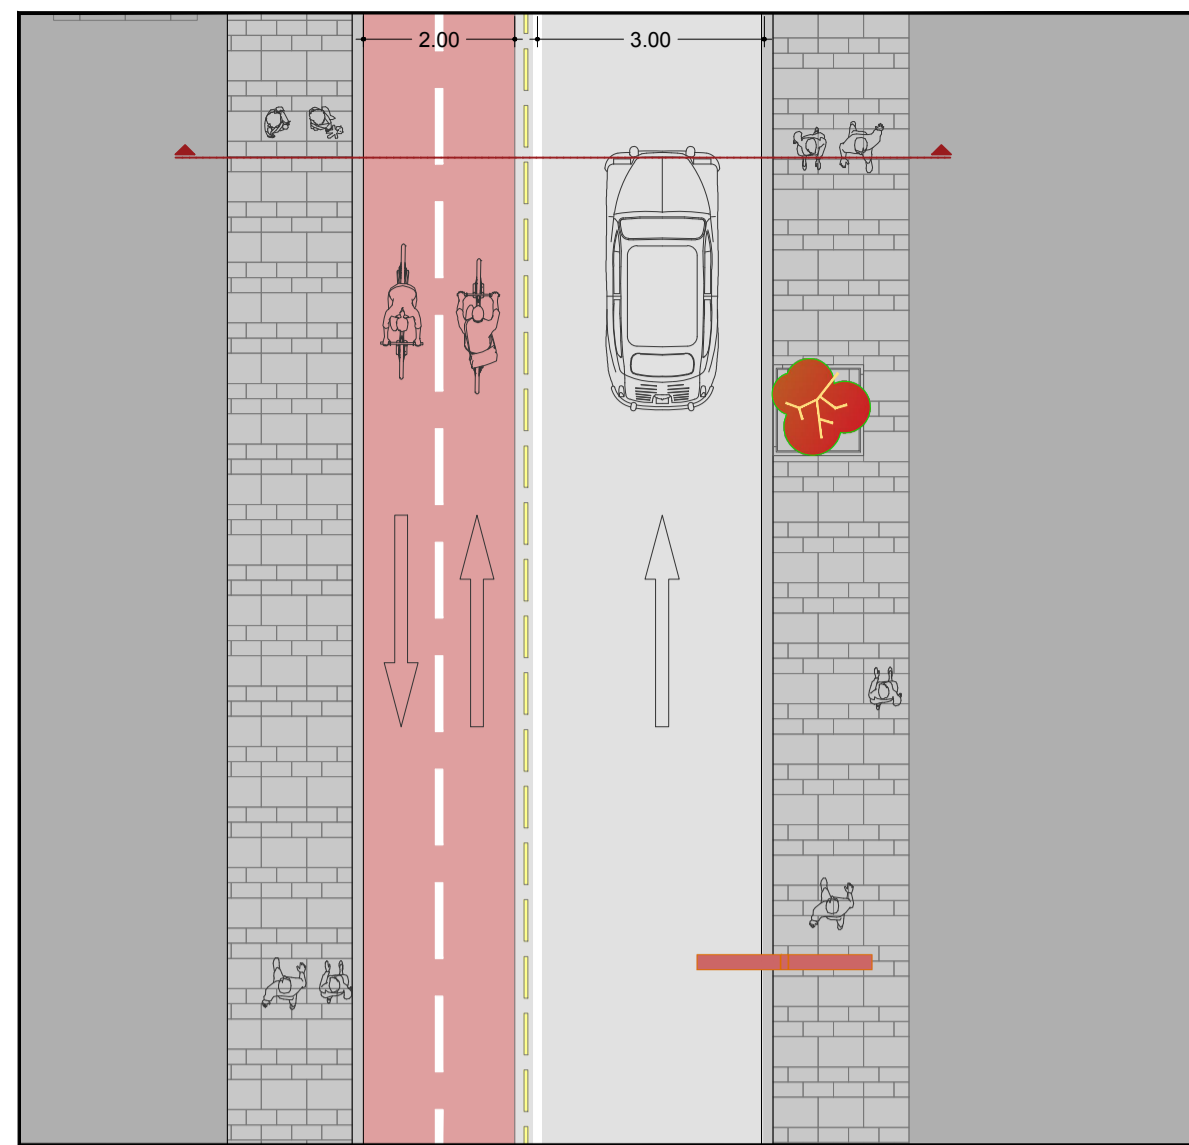

MODELO CARRIL BICI

PLANTA TIPO 1/100

SECCIÓN TIPO 1/100

LEYENDA

TRAMO 03

**Ajuntament d'Eivissa**

**PROYECTO DE REMODELACIÓN DE LA CALLE PERE FRANCÉS IBIZA**

PLANO  
**ESTADO FINAL DISTRIBUCIÓN GENERAL TRAMO 03**

LA ARQUITECTA TÉCNICA MUNICIPAL

**EVA RIERA LOCK**  
 TÉCNICAS  
 DELINEANTES MARILINA SUÑER  
 Vº Bº EL ALCALDE