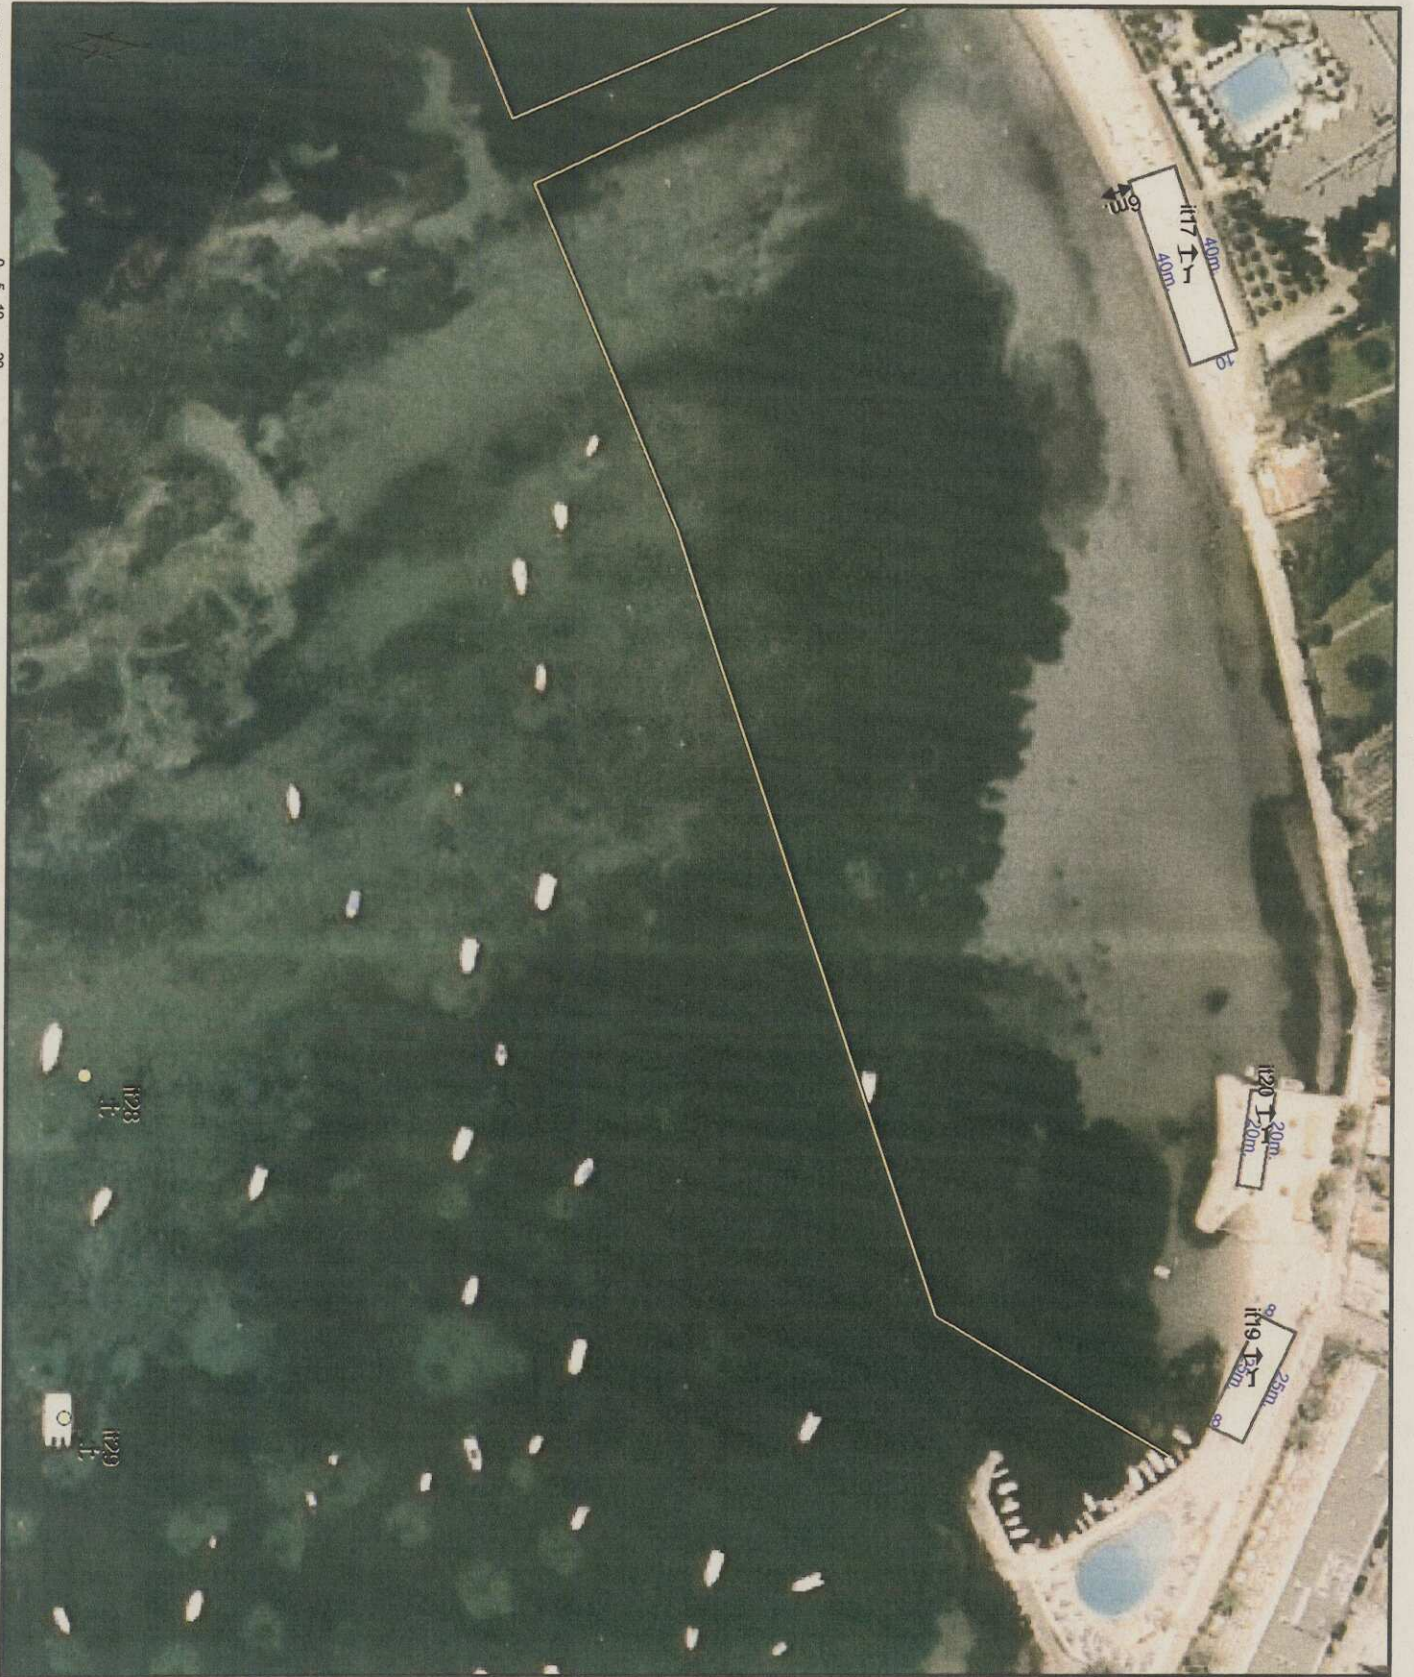

ESCALA: 1:1.500

0 5 10 20 m

DISTRIBUCIÓ D'INSTAL·LACIONS DE TEMPORADA

Temporada 2011

026-Eivissa

16-Platja de Talamanca

ELEMENTS PERMESOS:

- Instal·lació IT n°17:
  - ↳ 80 Hamaques
  - ↳ 40 Para-sols
- Instal·lació IT n°19:
  - ↳ 40 Hamaques
  - ↳ 20 Para-sols
- Instal·lació IT n°20:
  - ↳ 20 Hamaques
  - ↳ 10 Para-sols
- Instal·lació IT n°28:
  - ↳ 1 Ancoratges
- Instal·lació IT n°29:
  - ↳ 1 Ancoratges