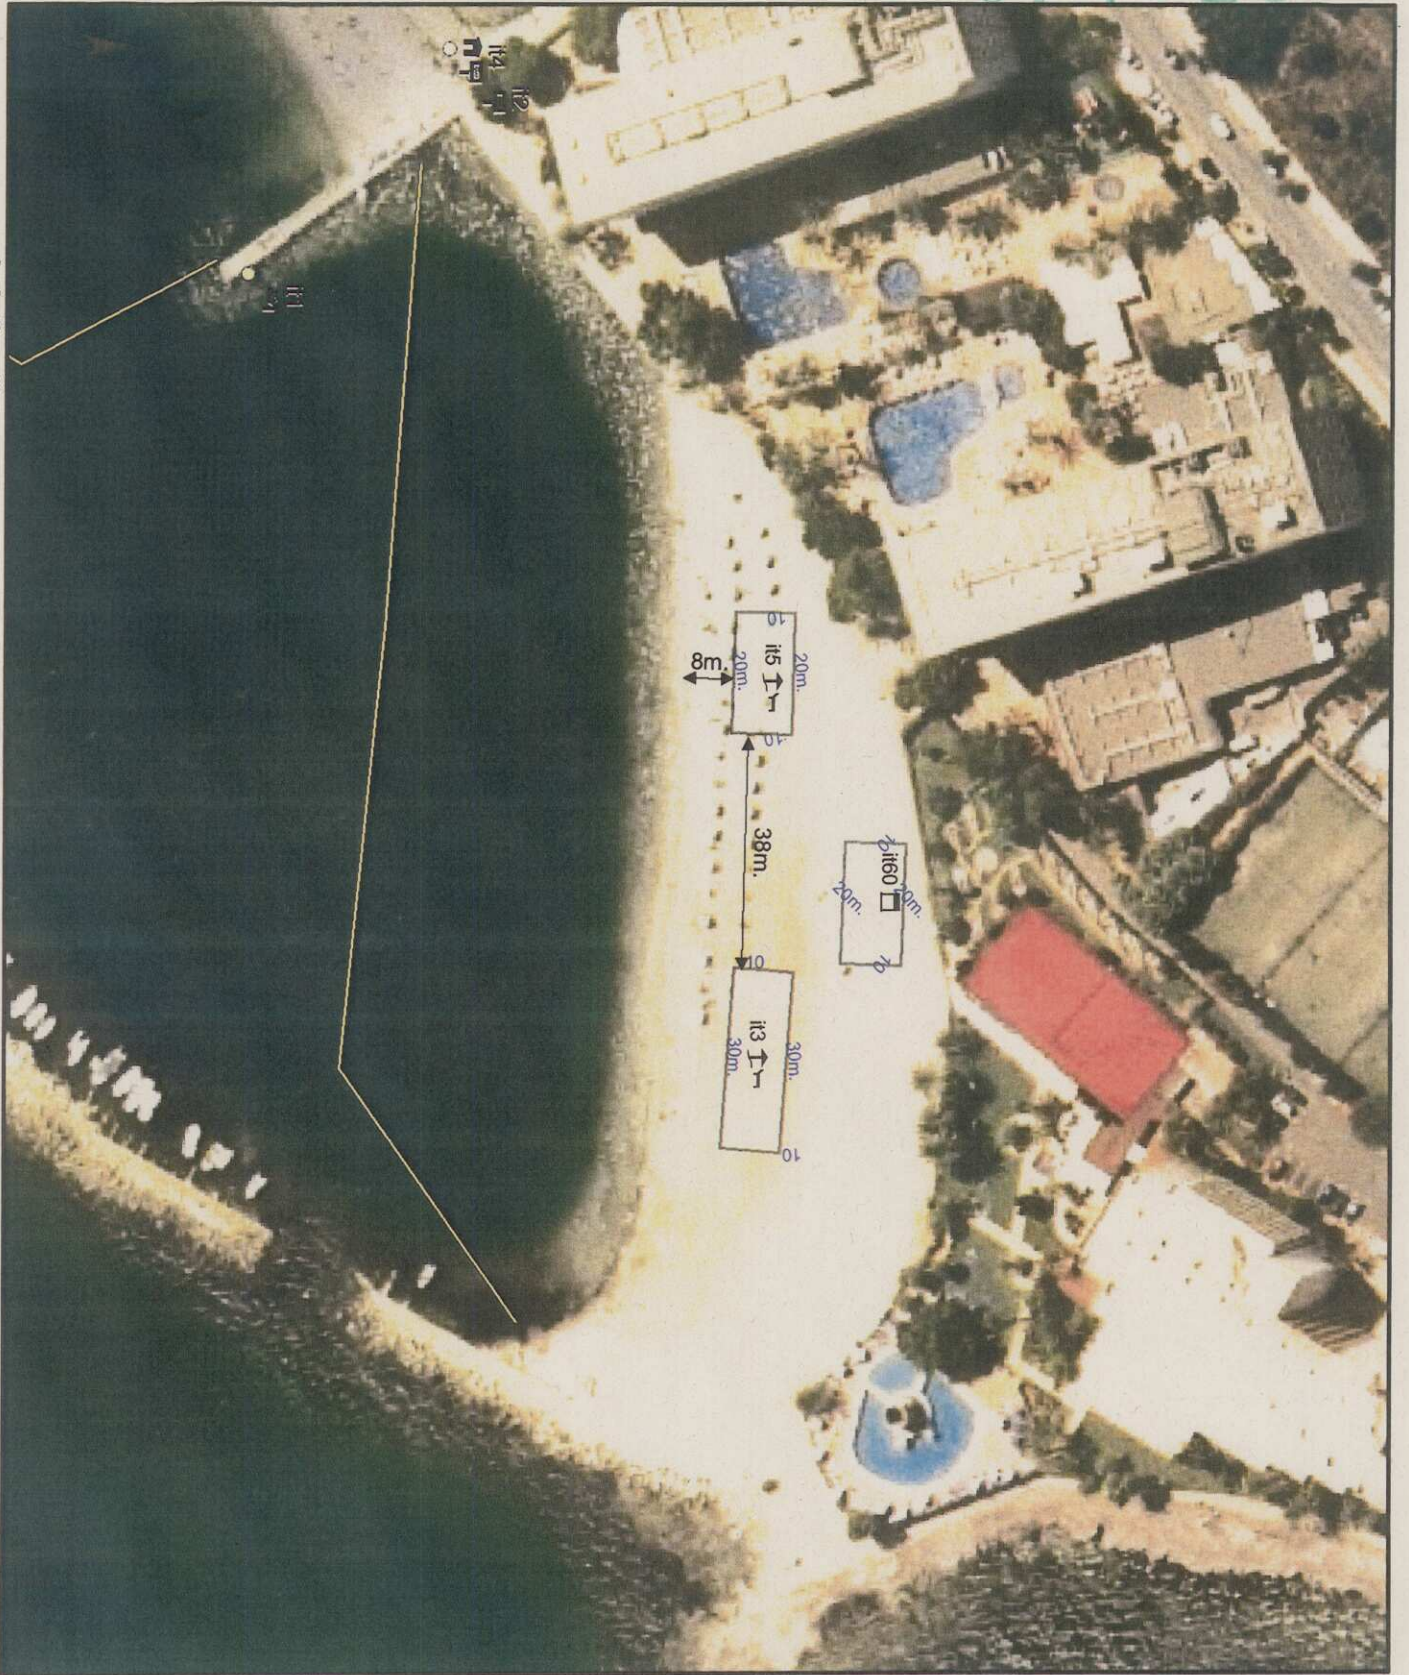

DISTRIBUCIÓ D'INSTAL·LACIONS DE TEMPORADA

Temporada 2011

026-Eivissa
2-Es Viver

ELEMENTS PERMESOS:

- Instal·lació IT n°1:
  - ☐ 1 Atracadors
- Instal·lació IT n°2:
  - ☐ 1 Rètols
- Instal·lació IT n°3:
  - ↖ 40 Hammaques
  - ↔ 20 Para-sols
- Instal·lació IT n°4:
  - ☐ 1 Caseta venda tiquets
- Instal·lació IT n°5:
  - ↖ 20 Hammaques
  - ↔ 10 Para-sols
- Instal·lació IT n°60:
  - ☐ 1 Volei-platja