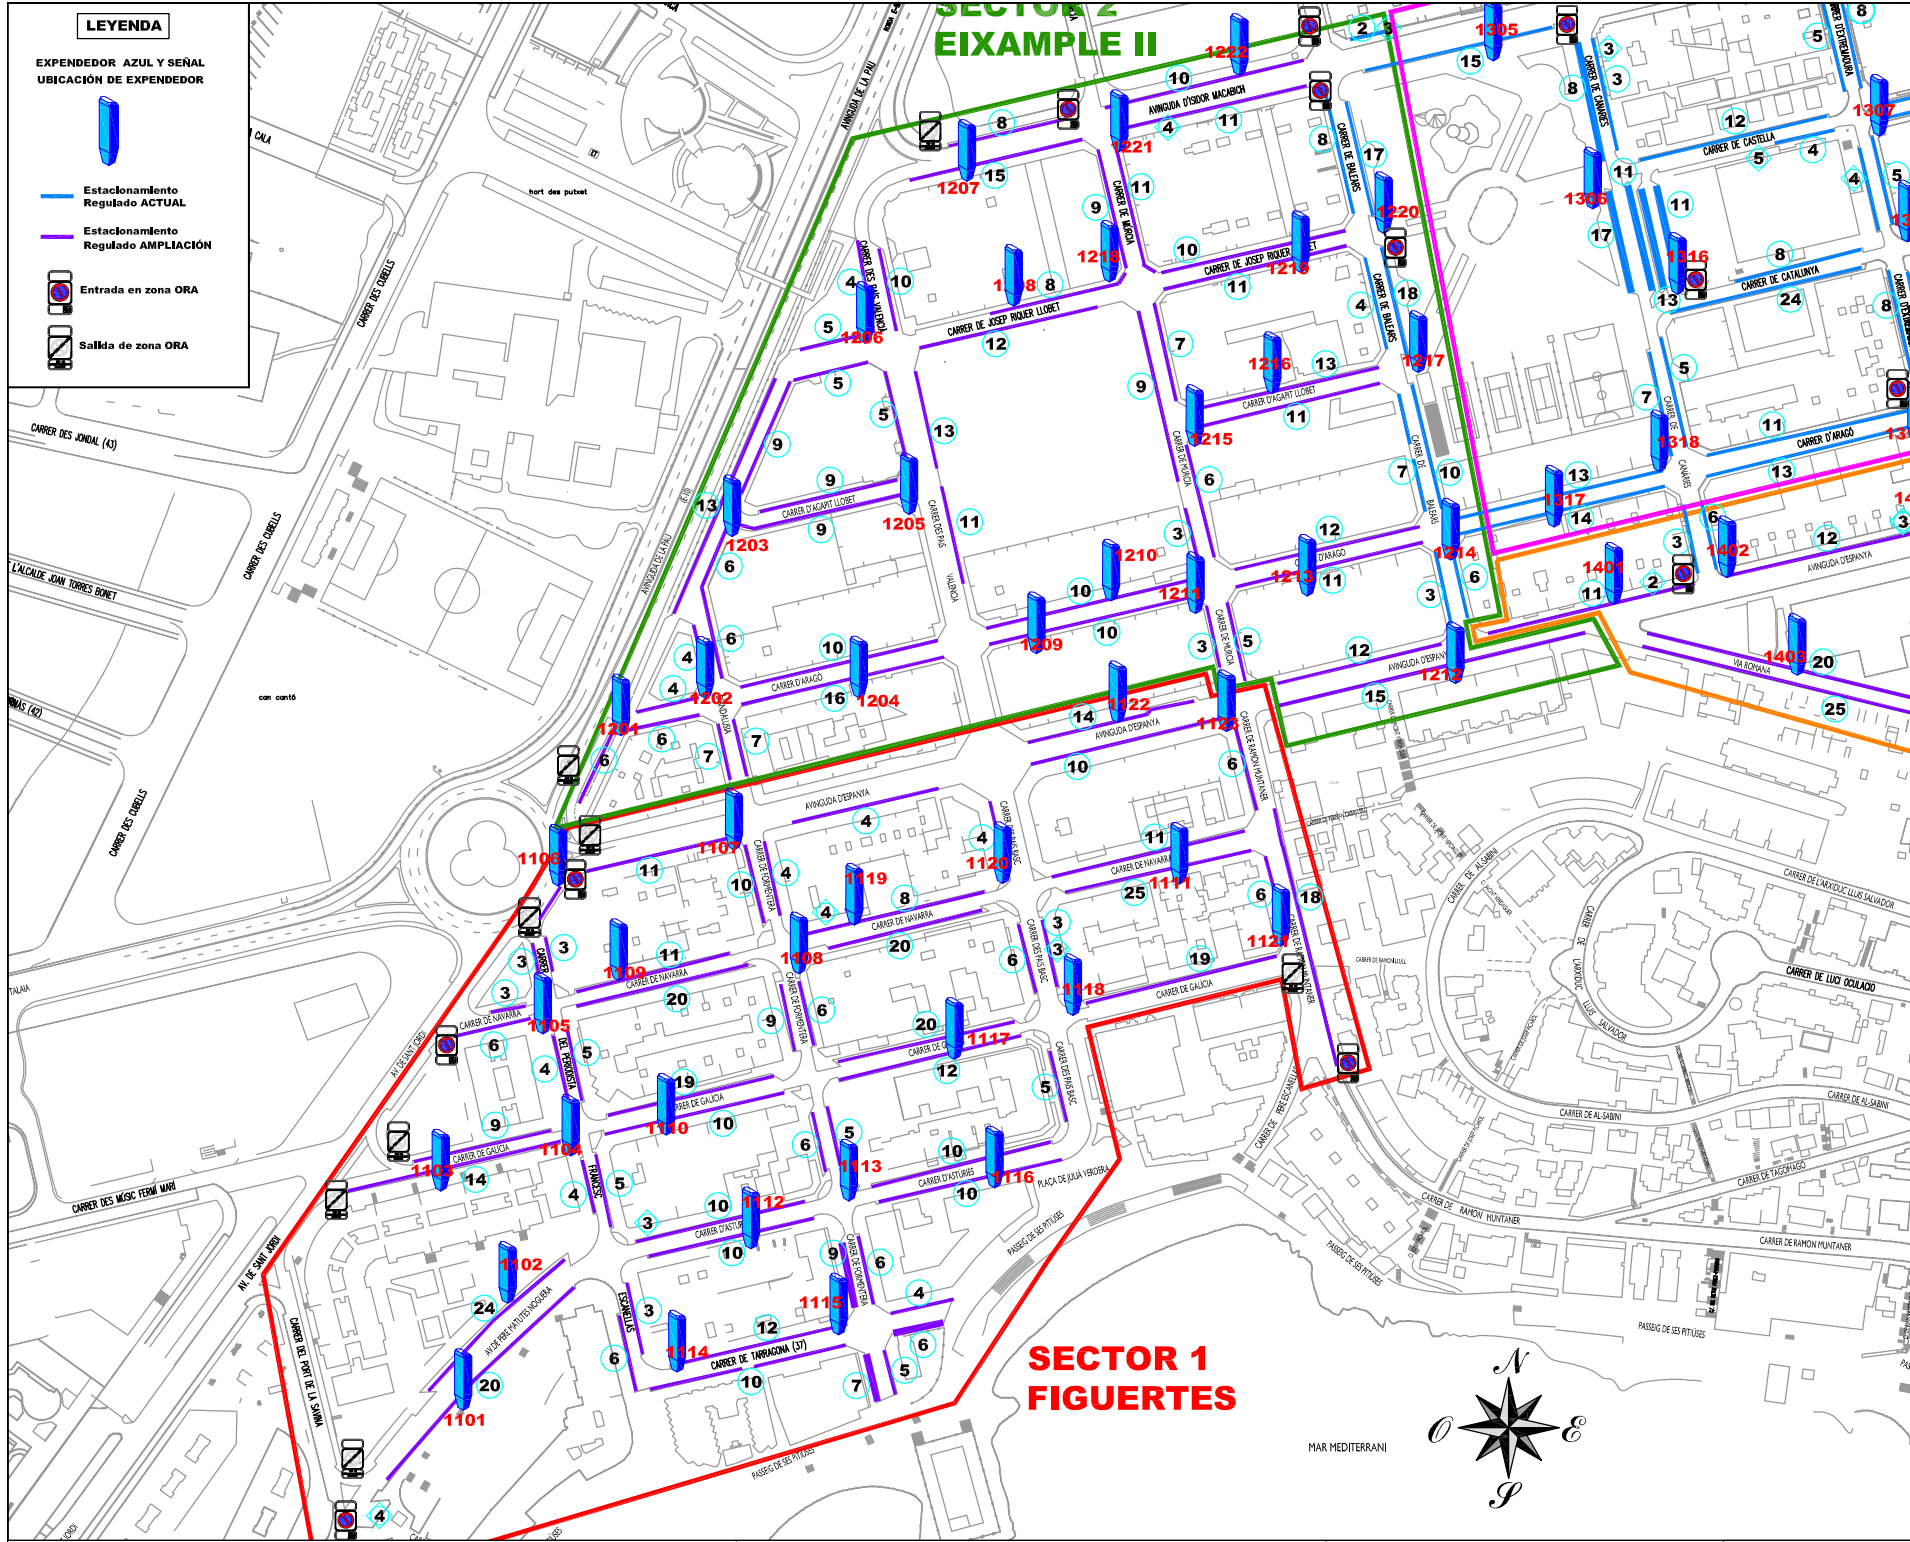

PLANO N° **1**

FECHA: **Sep. 2016**

ORA IBIZA - PLAZAS Y EXPENDEDORES

PLANO DE SECTORES

Estacionamientos y Servicios S.A.

EXCMO. AYUNTAMIENTO DE IBIZA

LEYENDA

EXPENDEDOR AZUL Y SEÑAL UBICACIÓN DE EXPENDEDOR

- Estacionamiento Regulado ACTUAL
- Estacionamiento Regulado AMPLIACIÓN
- Entrada en zona ORA
- Salida de zona ORA

SECTOR 2 EIXAMPLE II

SECTOR 1 FIGUERES

CONTRATACIÓN DEL SERVICIO DE REGULACIÓN Y CONTROL DEL ESTACIONAMIENTO DE VEHÍCULOS, CON LIMITACIÓN HORARIA EN LA VÍA PÚBLICA DE DETERMINADAS ZONAS DE LA CIUDAD DE IBIZA.

PLANO N° **2**

FECHA: **Sep. 2016**

ORA IBIZA - PLAZAS Y EXPENDEDORES
SECTORES 1 y 2

MAR MEDITERRANI

**SECTOR 3
FIXAMPLE/
MERCAT NOU**

**SECTOR 4
SA CAPELLETA**

CONTRATACIÓN DEL SERVICIO DE REGULACIÓN Y CONTROL DEL ESTACIONAMIENTO DE VEHÍCULOS, CON LIMITACIÓN HORARIA EN LA VÍA PÚBLICA DE DETERMINADAS ZONAS DE LA CIUDAD DE IBIZA.

ORA IBIZA - PLAZAS Y EXPENDEDORES

SECTORES 5, 6 y 7