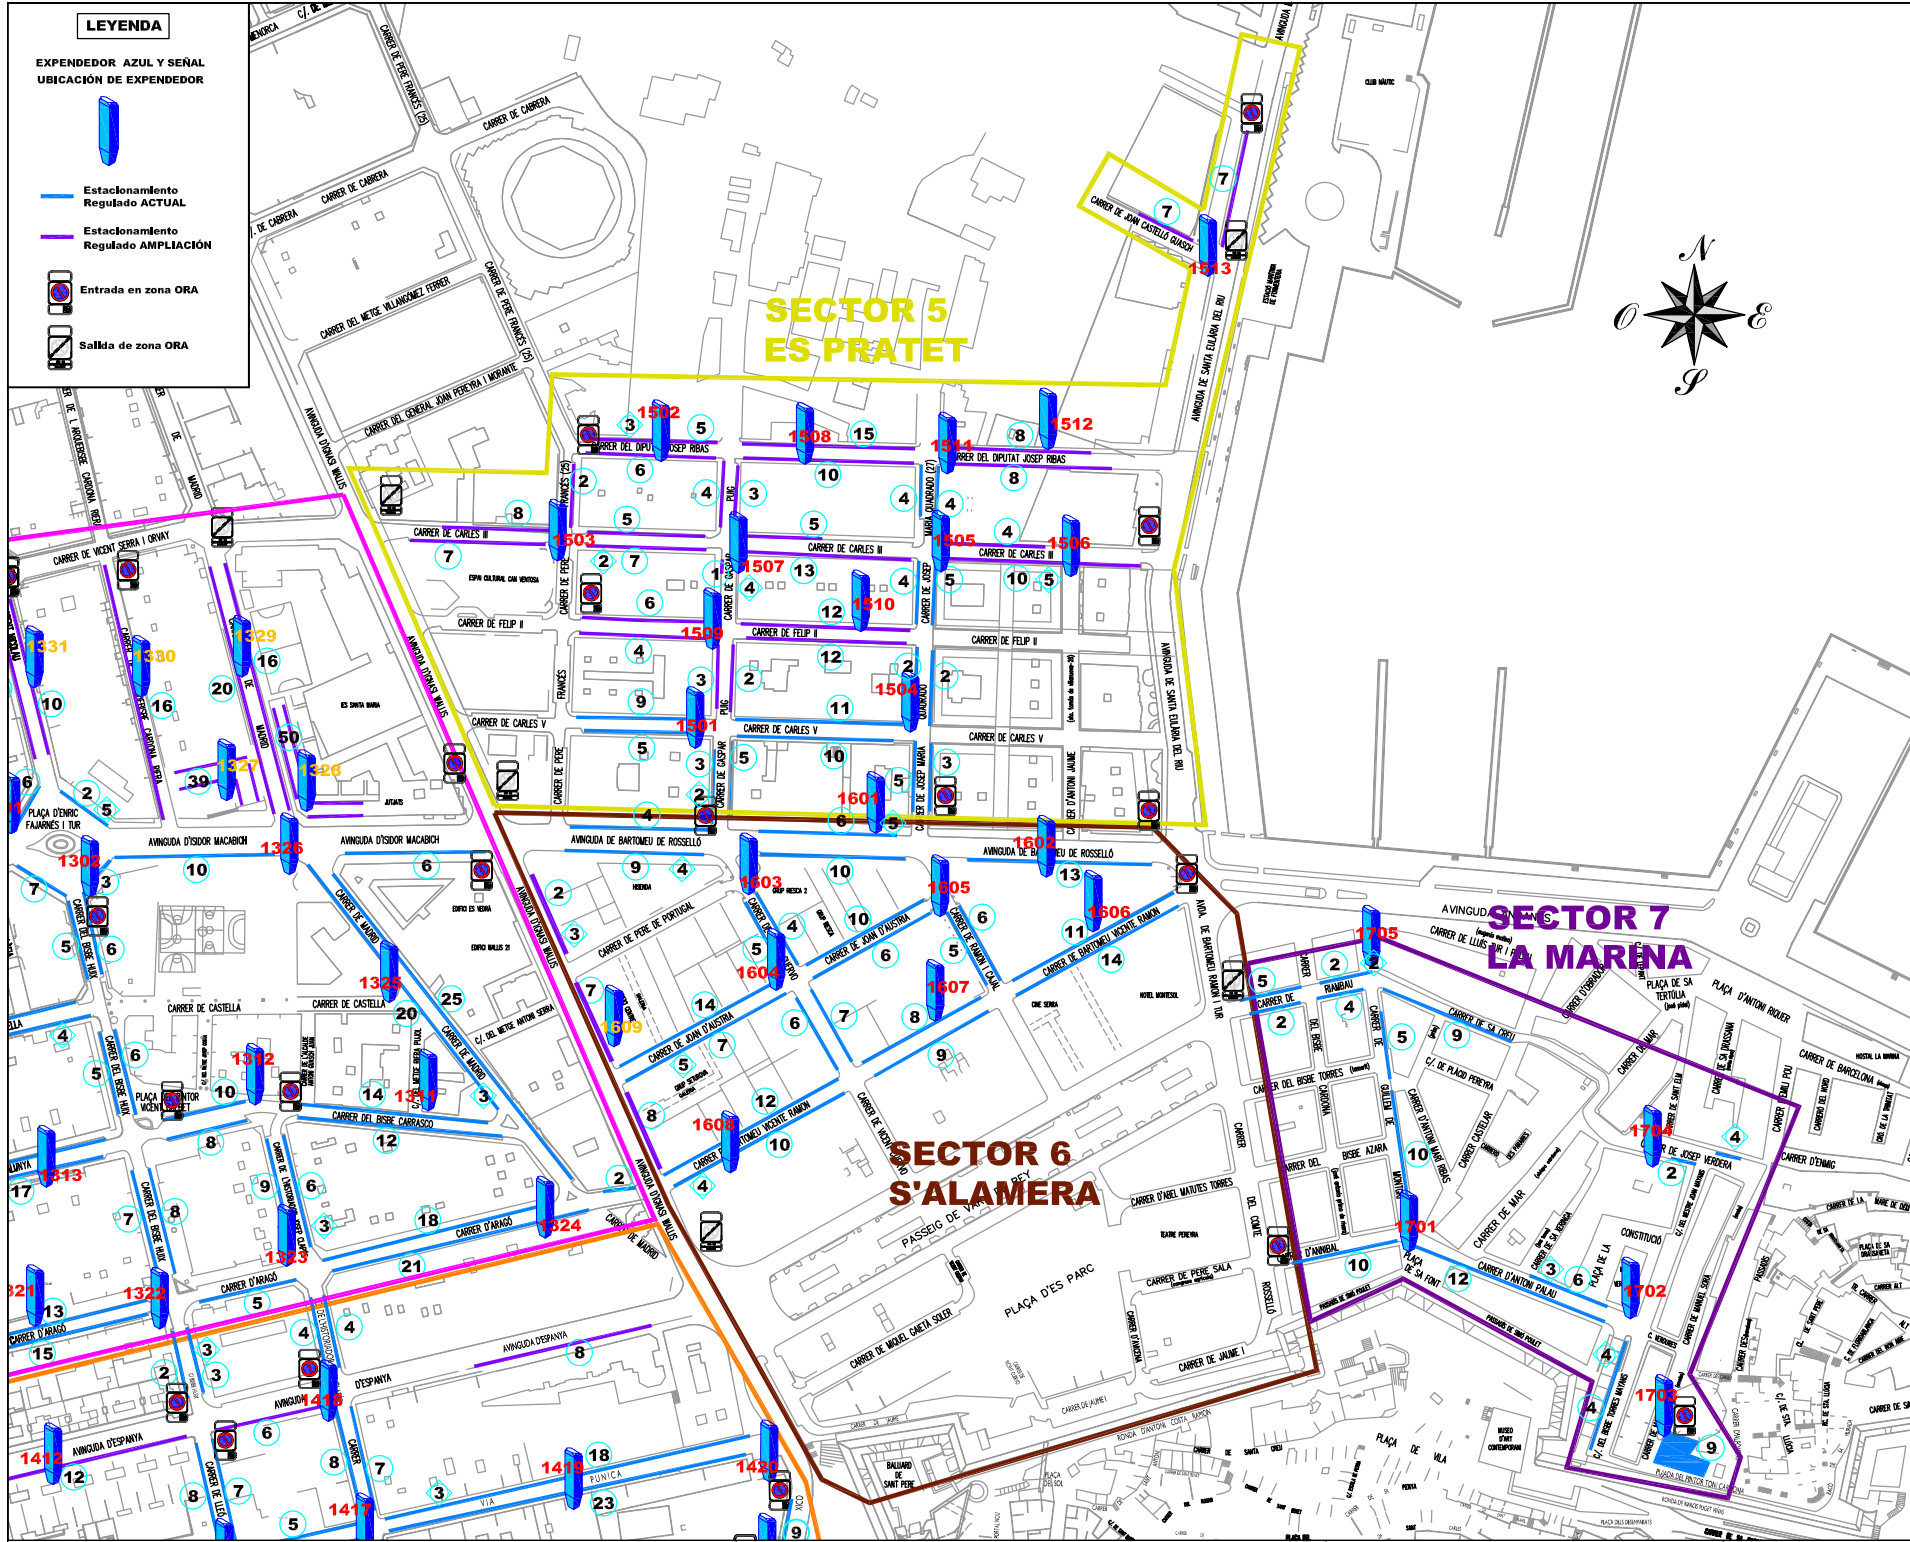

LEYENDA

EXPENDEDOR AZUL Y SEÑAL UBICACIÓN DE EXPENDEDOR

- Estacionamiento Regulado ACTUAL
- Estacionamiento Regulado AMPLIACIÓN
- Entrada en zona ORA
- Salida de zona ORA

CONTRATACIÓN DEL SERVICIO DE REGULACIÓN Y CONTROL DEL ESTACIONAMIENTO DE VEHÍCULOS, CON LIMITACIÓN HORARIA EN LA VÍA PÚBLICA DE DETERMINADAS ZONAS DE LA CIUDAD DE IBIZA.

ORA IBIZA - PLAZAS Y EXPENDEDORES

SECTORES 5, 6 y 7