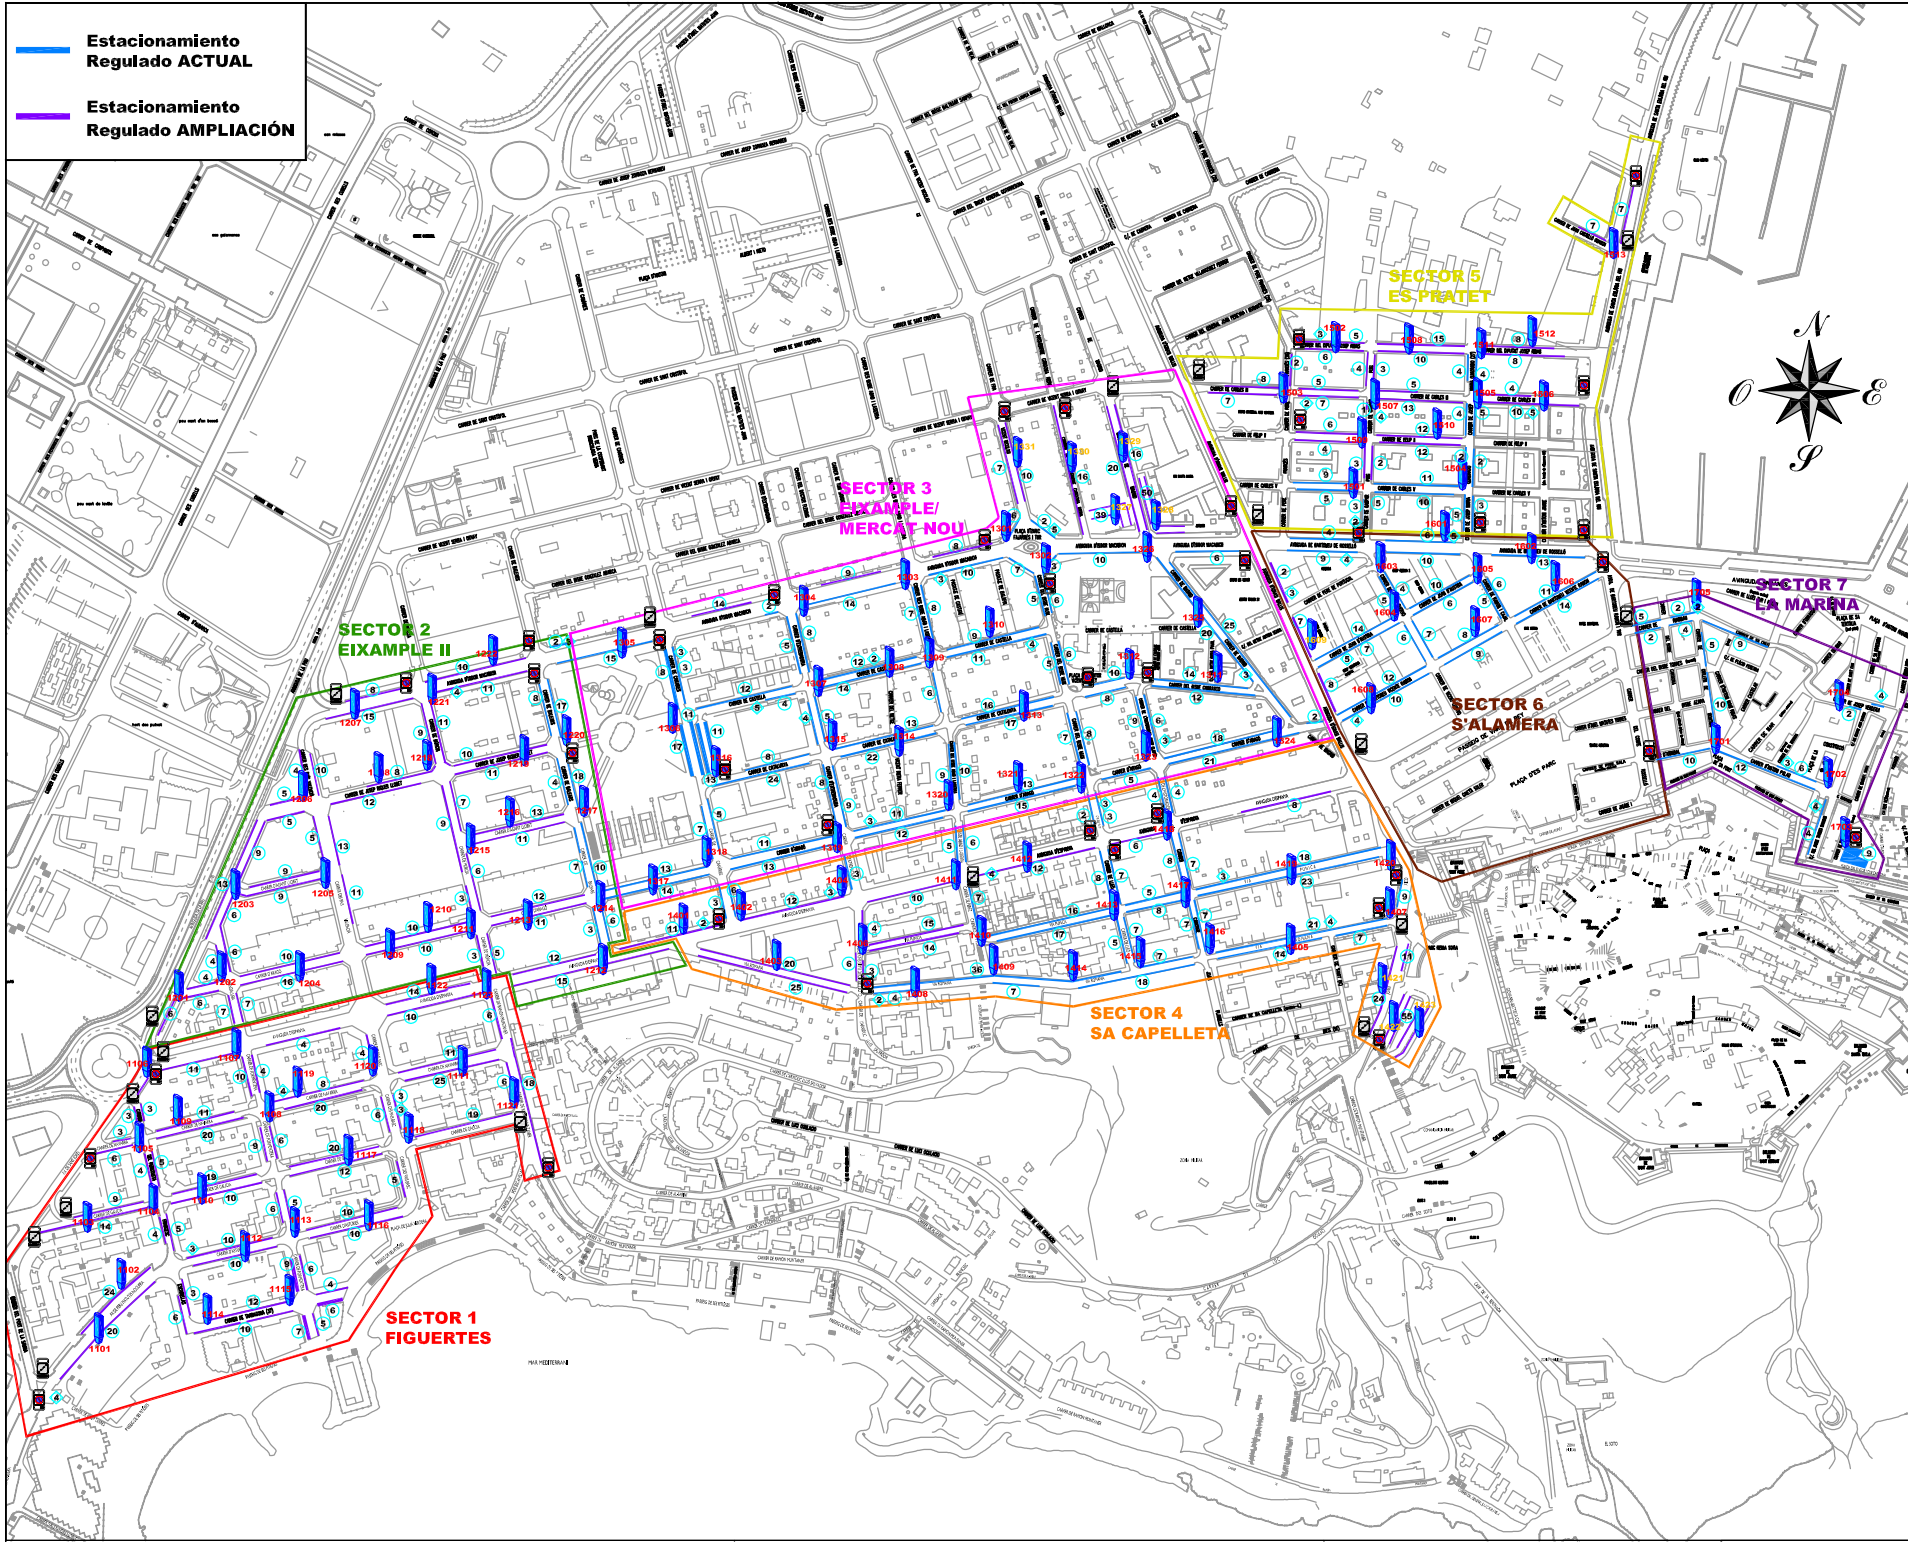

 Estacionamiento Regulado ACTUAL
 Estacionamiento Regulado AMPLIACIÓN

CONTRATACIÓN DEL SERVICIO DE REGULACIÓN Y CONTROL DEL ESTACIONAMIENTO DE VEHÍCULOS, CON LIMITACIÓN HORARIA EN LA VÍA PÚBLICA DE DETERMINADAS ZONAS DE LA CIUDAD DE IBIZA.

PLANO N° **1**

FECHA: **Sep. 2016**

ORA IBIZA - PLAZAS Y EXPENDEDORES

PLANO DE SECTORES

Estacionamientos y Servicios S.A.

EXCMO. AYUNTAMIENTO DE IBIZA

LEYENDA

EXPENDEDOR AZUL Y SEÑAL UBICACIÓN DE EXPENDEDOR

- Estacionamiento Regulado ACTUAL
- Estacionamiento Regulado AMPLIACIÓN
- Entrada en zona ORA
- Salida de zona ORA

SECTOR 2 EIXAMPLE II

SECTOR 1 FIGUERES

CONTRATACIÓN DEL SERVICIO DE REGULACIÓN Y CONTROL DEL ESTACIONAMIENTO DE VEHÍCULOS, CON LIMITACIÓN HORARIA EN LA VÍA PÚBLICA DE DETERMINADAS ZONAS DE LA CIUDAD DE IBIZA.

ORA IBIZA - PLAZAS Y EXPENDEDORES

SECTORES 5, 6 y 7