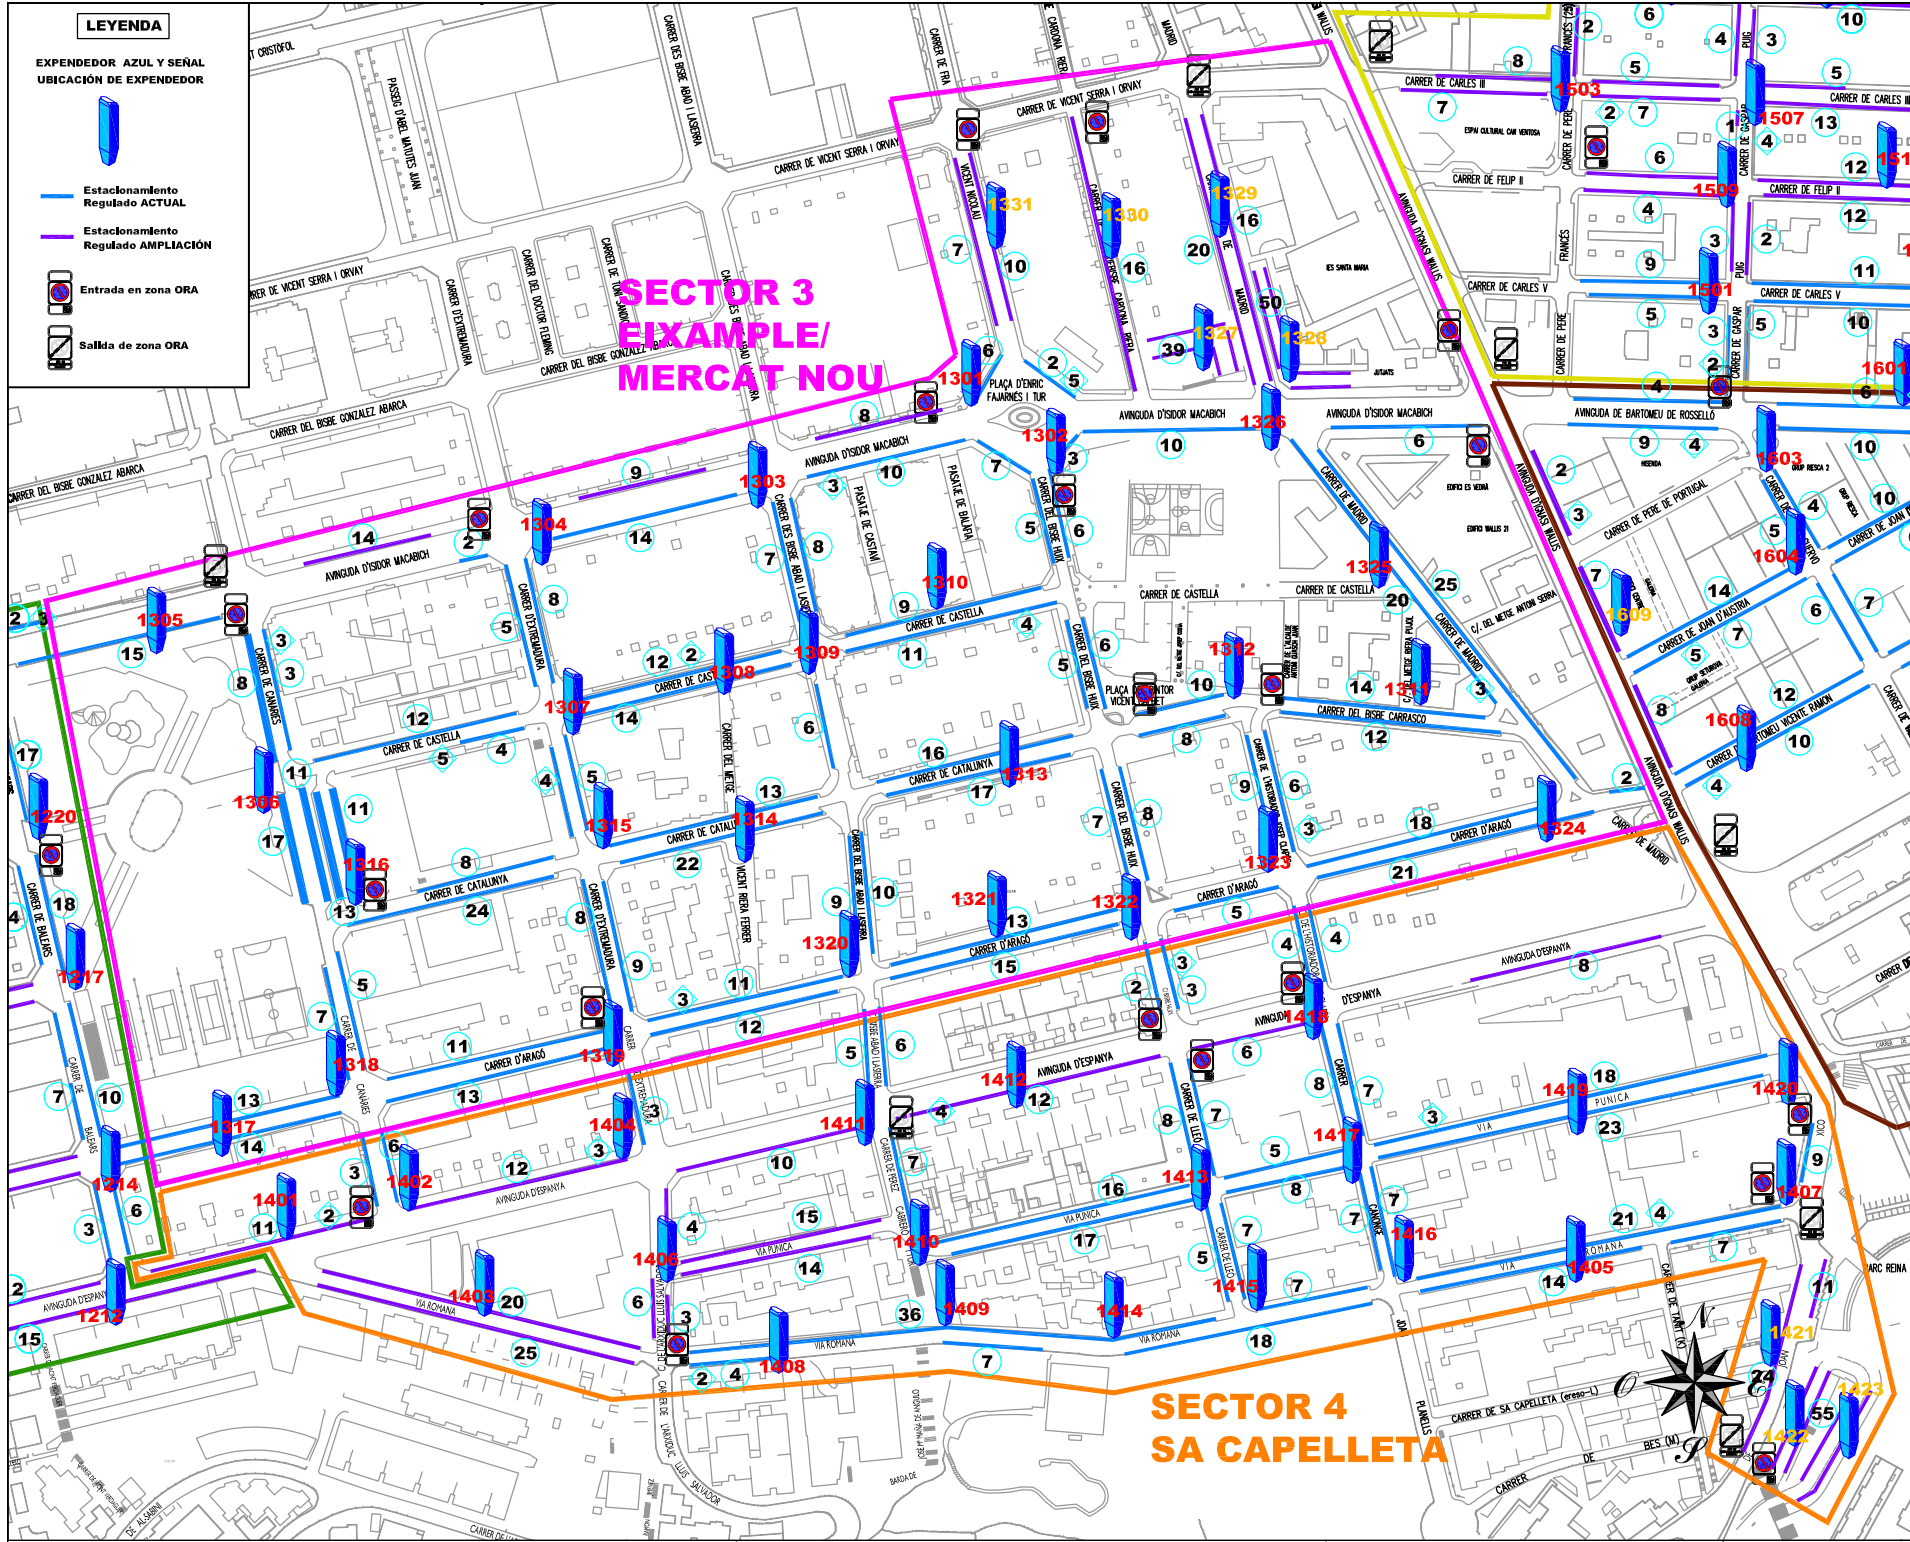

- Estacionamiento Regulado ACTUAL
- Estacionamiento Regulado AMPLIACIÓN
- Entrada en zona ORA
- Salida de zona ORA

SECTOR 2 EIXAMPLE II

SECTOR 1 FIGUERES

CONTRATACIÓN DEL SERVICIO DE REGULACIÓN Y CONTROL DEL ESTACIONAMIENTO DE VEHÍCULOS, CON LIMITACIÓN HORARIA EN LA VÍA PÚBLICA DE DETERMINADAS ZONAS DE LA CIUDAD DE IBIZA.

PLANO N° **2**

FECHA: **Sep. 2016**

ORA IBIZA - PLAZAS Y EXPENDEDORES
SECTORES 1 y 2

MAR MEDITERRANI

**SECTOR 3
FIXAMPLE/
MERCAT NOU**

**SECTOR 4
SA CAPELLETA**

CONTRATACIÓN DEL SERVICIO DE REGULACIÓN Y CONTROL DEL ESTACIONAMIENTO DE VEHÍCULOS, CON LIMITACIÓN HORARIA EN LA VÍA PÚBLICA DE DETERMINADAS ZONAS DE LA CIUDAD DE IBIZA.