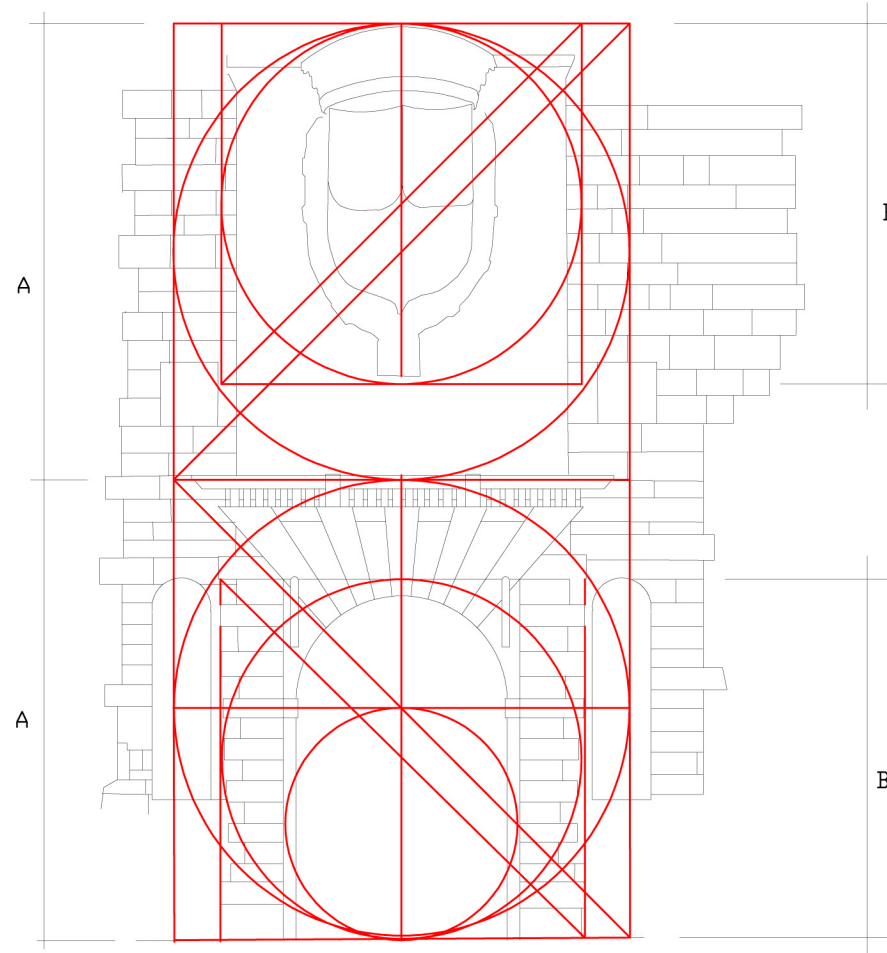

**PLAN DIRECTOR DE  
LAS MURALLAS DE**

# EIVISSA

**EQUIPO REDACTOR**

- Fernando Cobos Guerra**  
Arquitecto
- Alicia Cámara**  
Historiadora
- Manuel Retuerce**  
Arqueologo
- Monica Roselló**  
Restauradora

**COLABORADORES**

- Valentin Cobo**
- Cristina Maestre**
- José Luis Fajardo**
- Oscar Ribero**  
Arquitectos
- Roberto Tomillo**
- Sarah María Álvarez**  
Topografos
- Germán Prieto**  
Arqueologo
- Roberto Sánchez**  
Geologo
- Pablo de la Fuente**  
Historiador